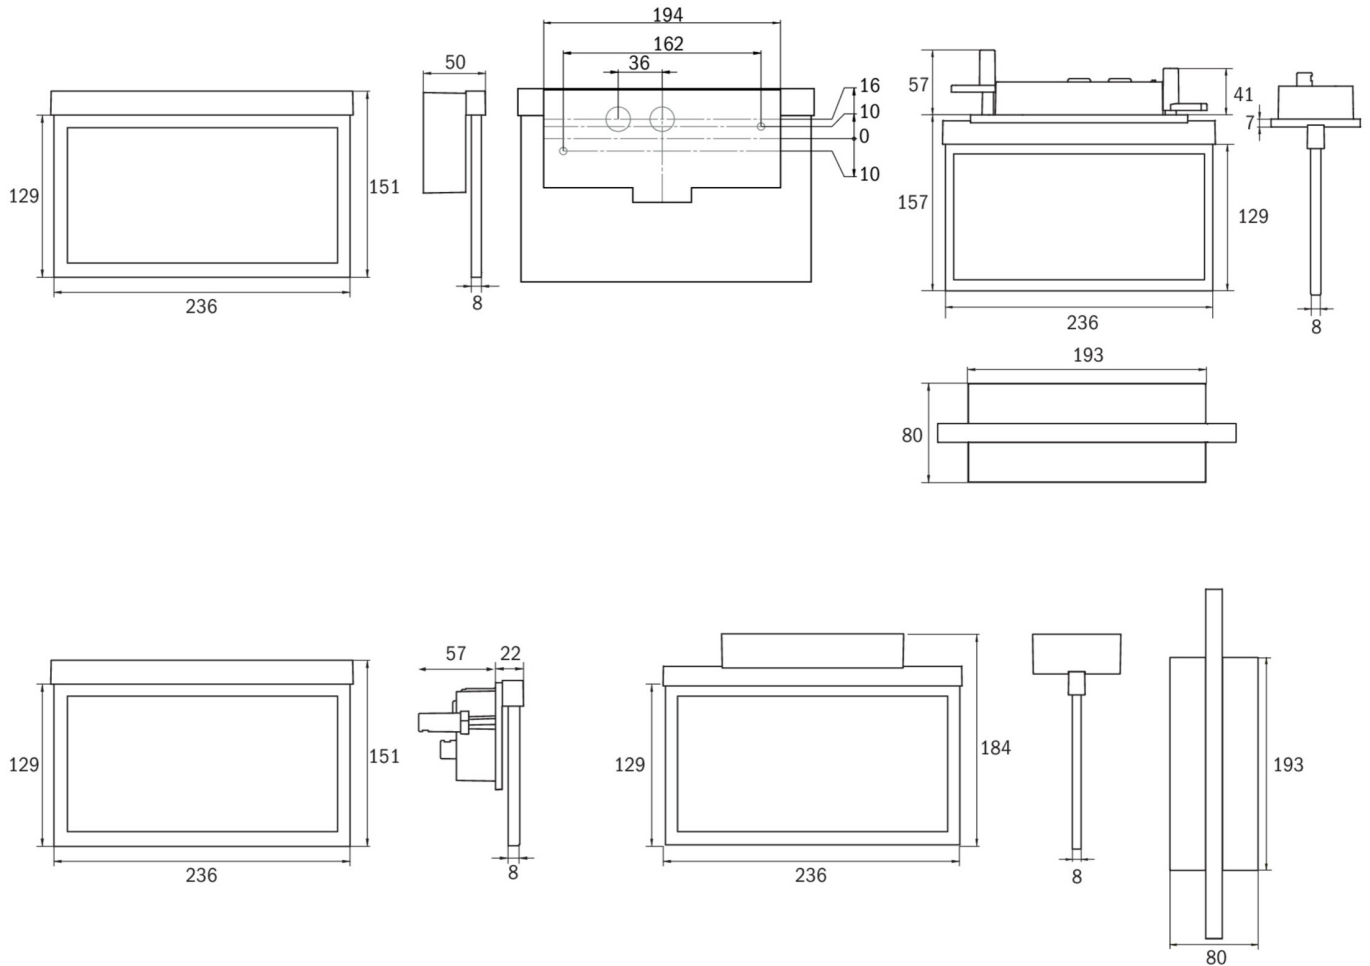

TEKNISK TEGNING

TILBEHØRSLISTE

AM-XBE -

Fra: 16.07.2024 - Det tas forbehold om tekniske endringer og feil.