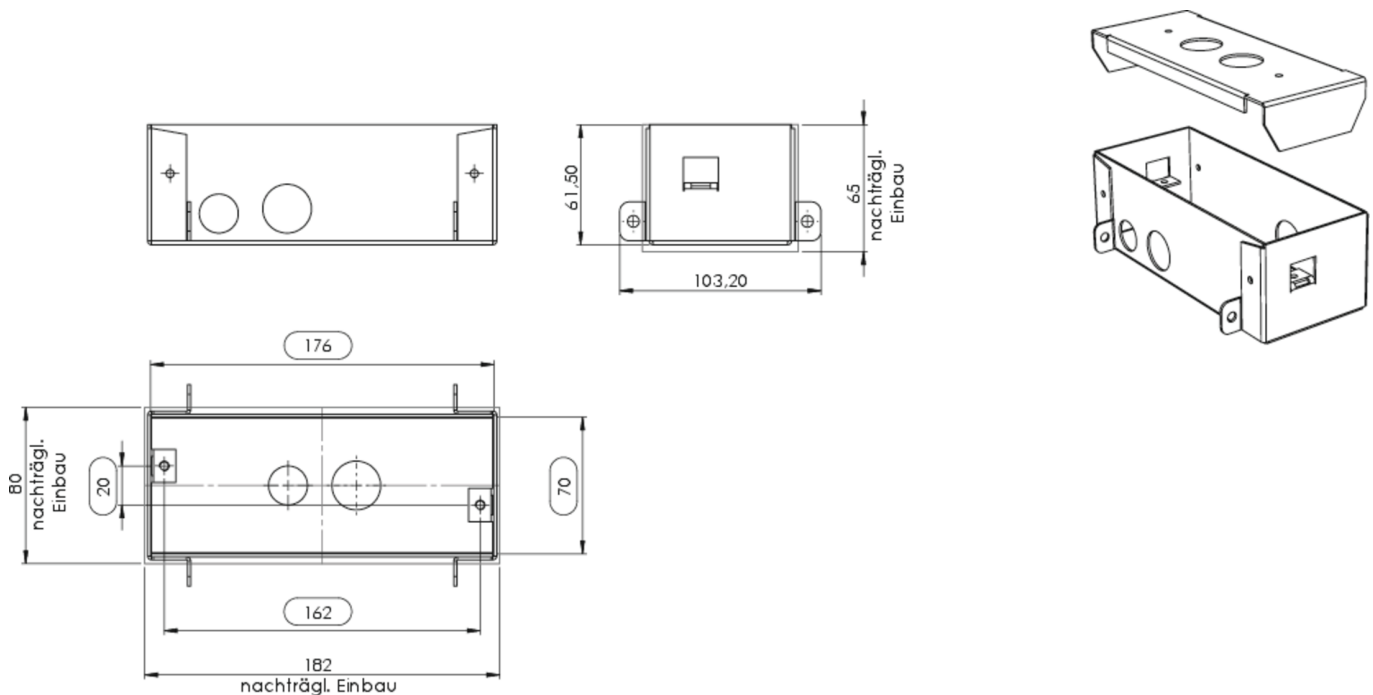

TECHNISCHE ZEICHNUNG

stand: 21.06.2024 - Technische Änderungen und Irrtümer vorbehalten.