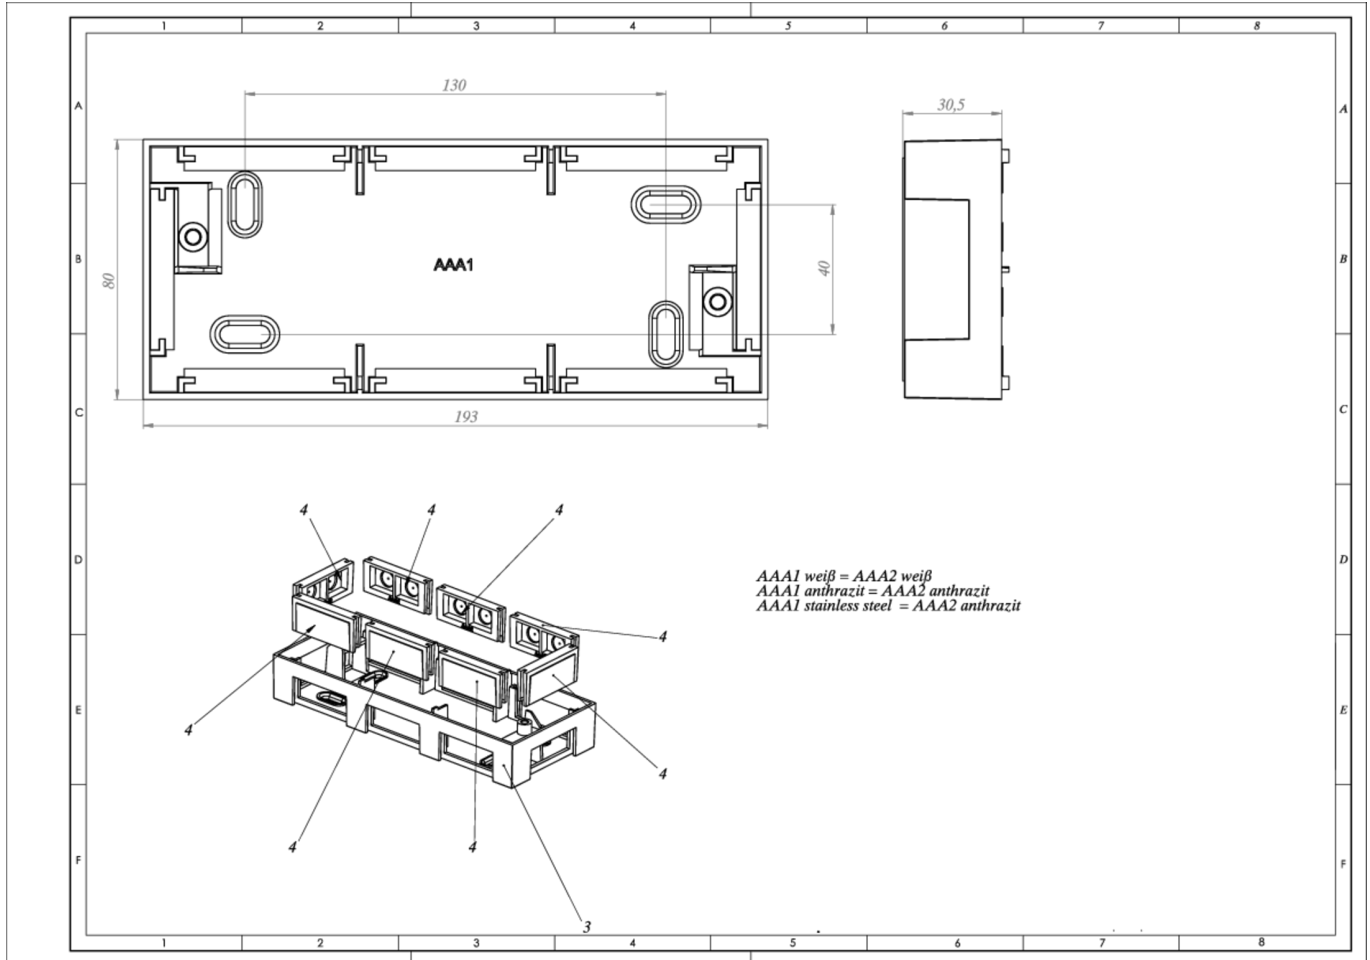

## Art.-Nr: AM-X-APA

Surface mounting adapter with cable entries on all sides for lateral cable feed out of metal, white. Available in the colors white, anthracite and stainless steel look.

Mer informasjon

### TEKNISKE DATA

dybde	80 mm
Bredde	193 mm
Høyde	30.5 mm
Vekt	0.63 kg
Tolltariffnummer	94059200
Opprinnelsesland	DEUTSCHLAND
EAN	4260581714857

TEKNISK TEGNING

stand: 21.06.2024 - Det tas forbehold om tekniske endringer og feil.