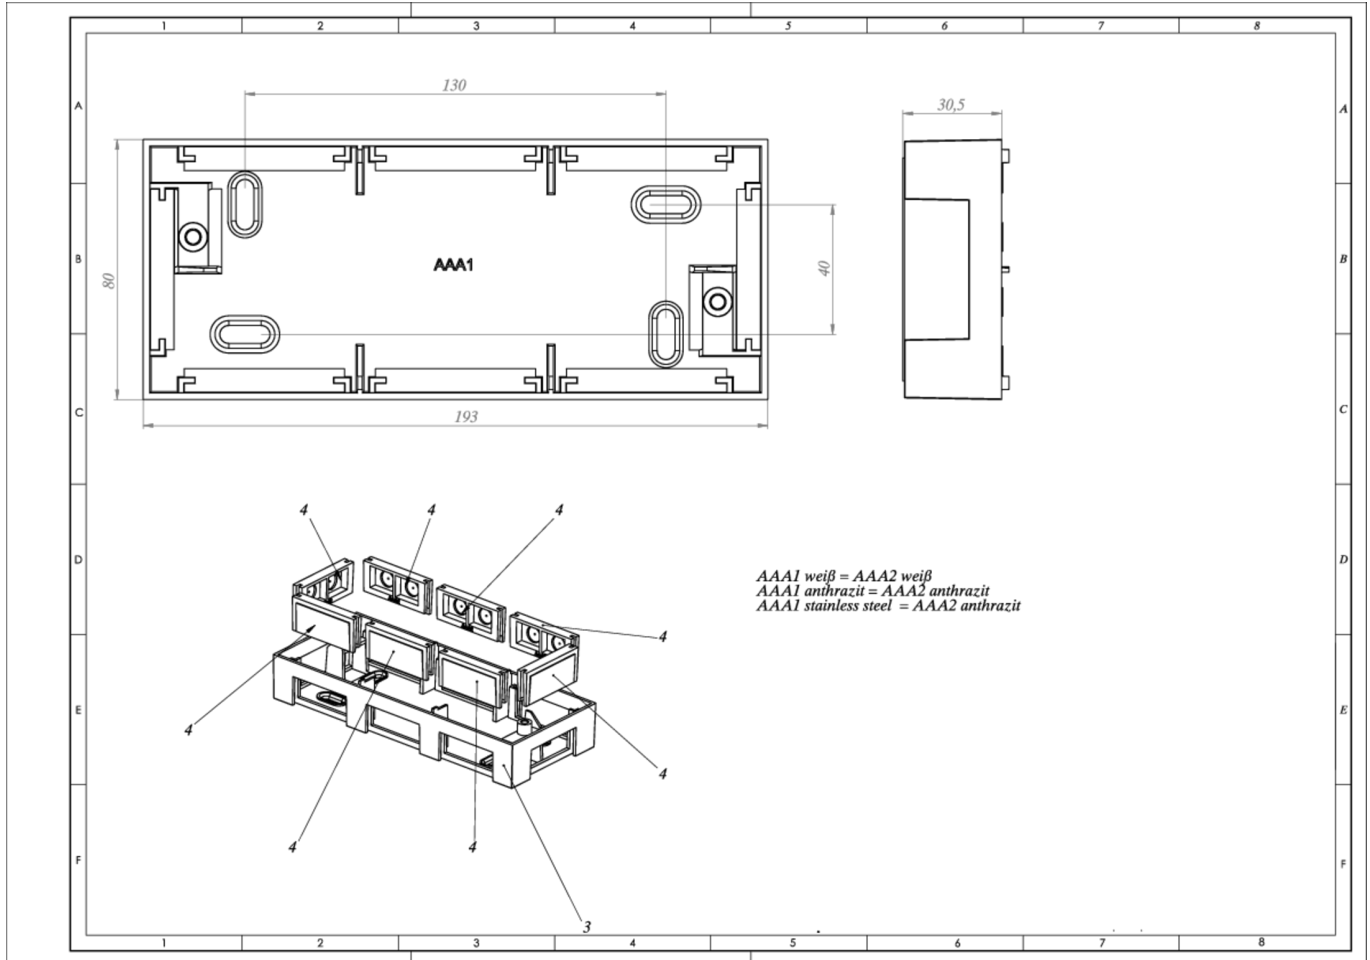

Art.-Nr: AM-X-APA-E

Surface mounting adapter with cable entries on all sides for lateral cable feed out of metal, stainless-steel-look.

Mer informasjon

TEKNISKE DATA

dybde	80 mm
Bredde	193 mm
Høyde	30.5 mm
Vekt	0.63 kg
Tolltariffnummer	94059200
Opprinnelsesland	CHINA
EAN	4260581714871

TEKNISK TEGNING

stand: 21.06.2024 - Det tas forbehold om tekniske endringer og feil.