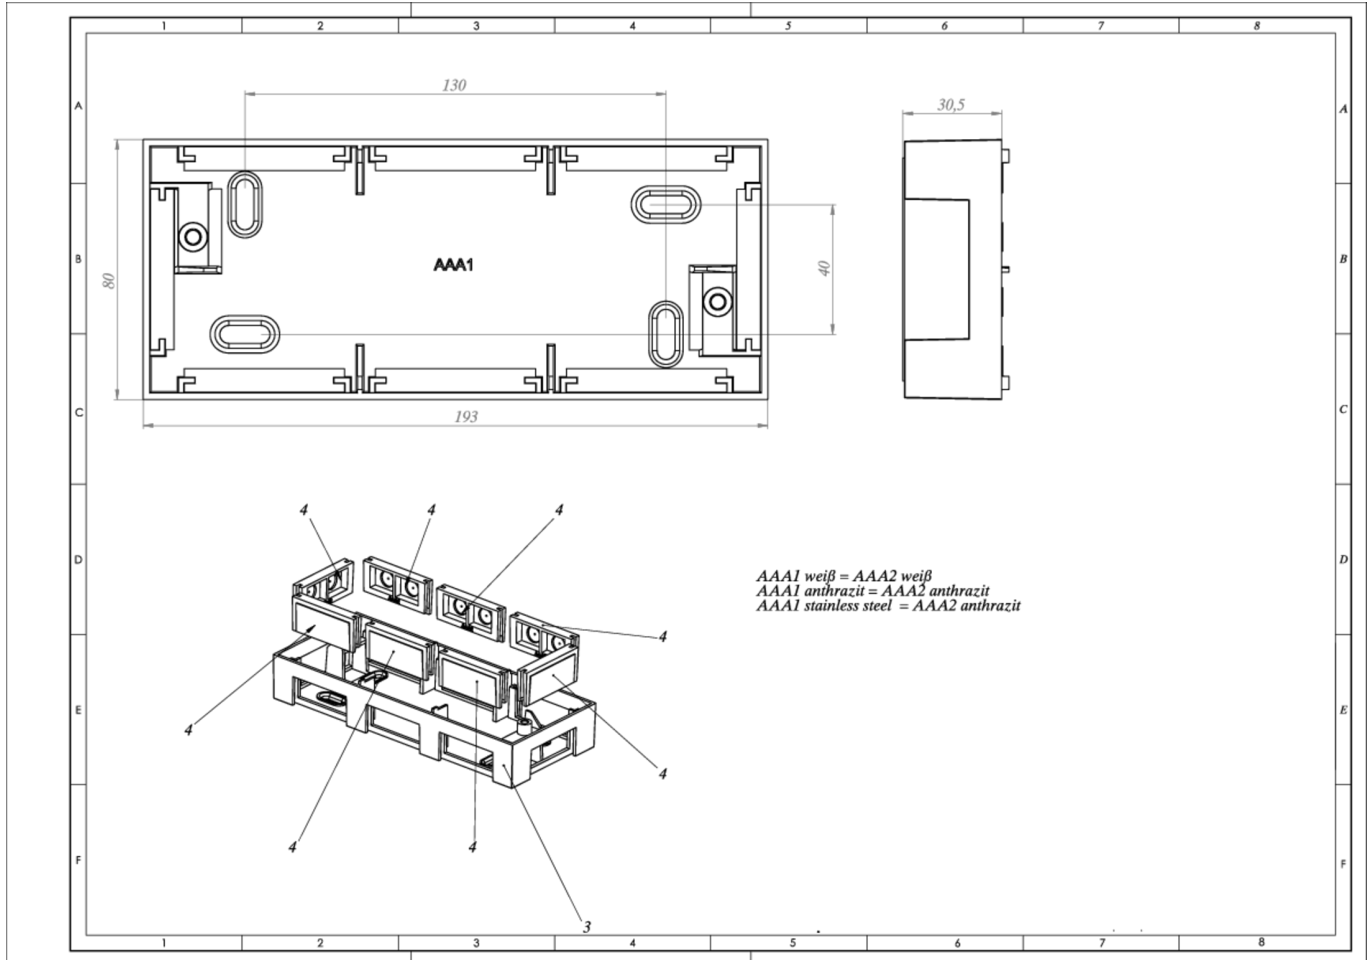

Art.-Nr: AM-X-APA-E

Surface mounting adapter with cable entries on all sides for lateral cable feed out of metal, stainless-steel-look.

Plus d'informations

DONNÉES TECHNIQUES

Profondeur	80 mm
Largeur	193 mm
Hauteur	30.5 mm
Poids	0.63 kg
Numéro du tarif douanier	94059200
Pays d'origine	CHINA
EAN	4260581714871

DESSIN TECHNIQUE

stand: 21.06.2024 - Sous réserve de modifications techniques et d'erreurs.