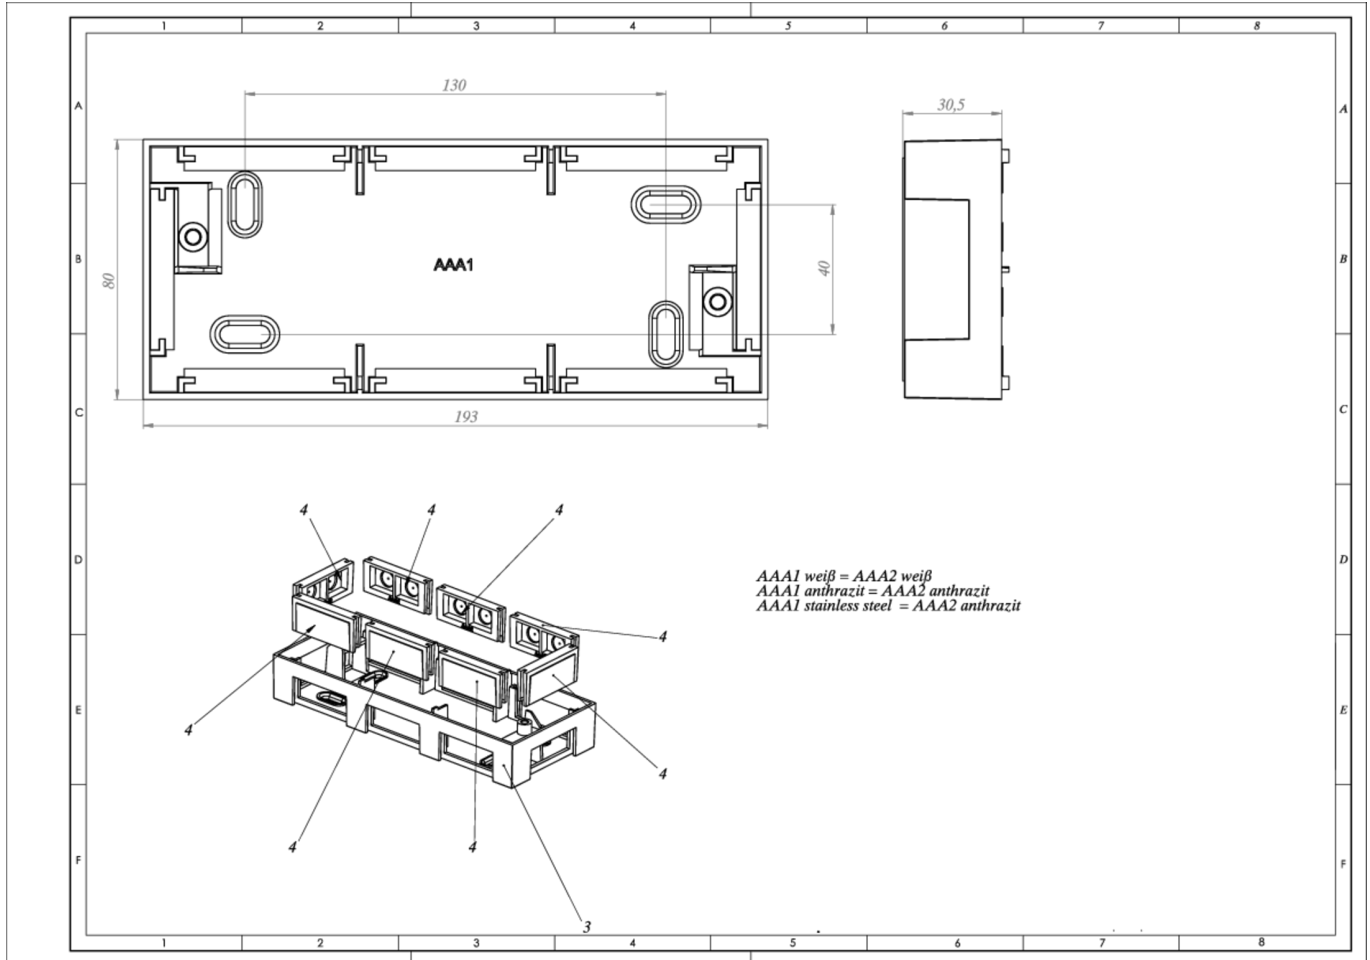

Art.-Nr: AM-X-APA-AZ

Więcej informacji
www.rp-group.com/pl/item/AM-X-APA-AZ

DANE TECHNICZNE

Głębokość	80 mm
Szerokość	193 mm
Wysokość	30.5 mm
Waga	0.63 kg
Kod taryfy celnej	94059200
EAN	4260581714864

RYSUNEK TECHNICZNY