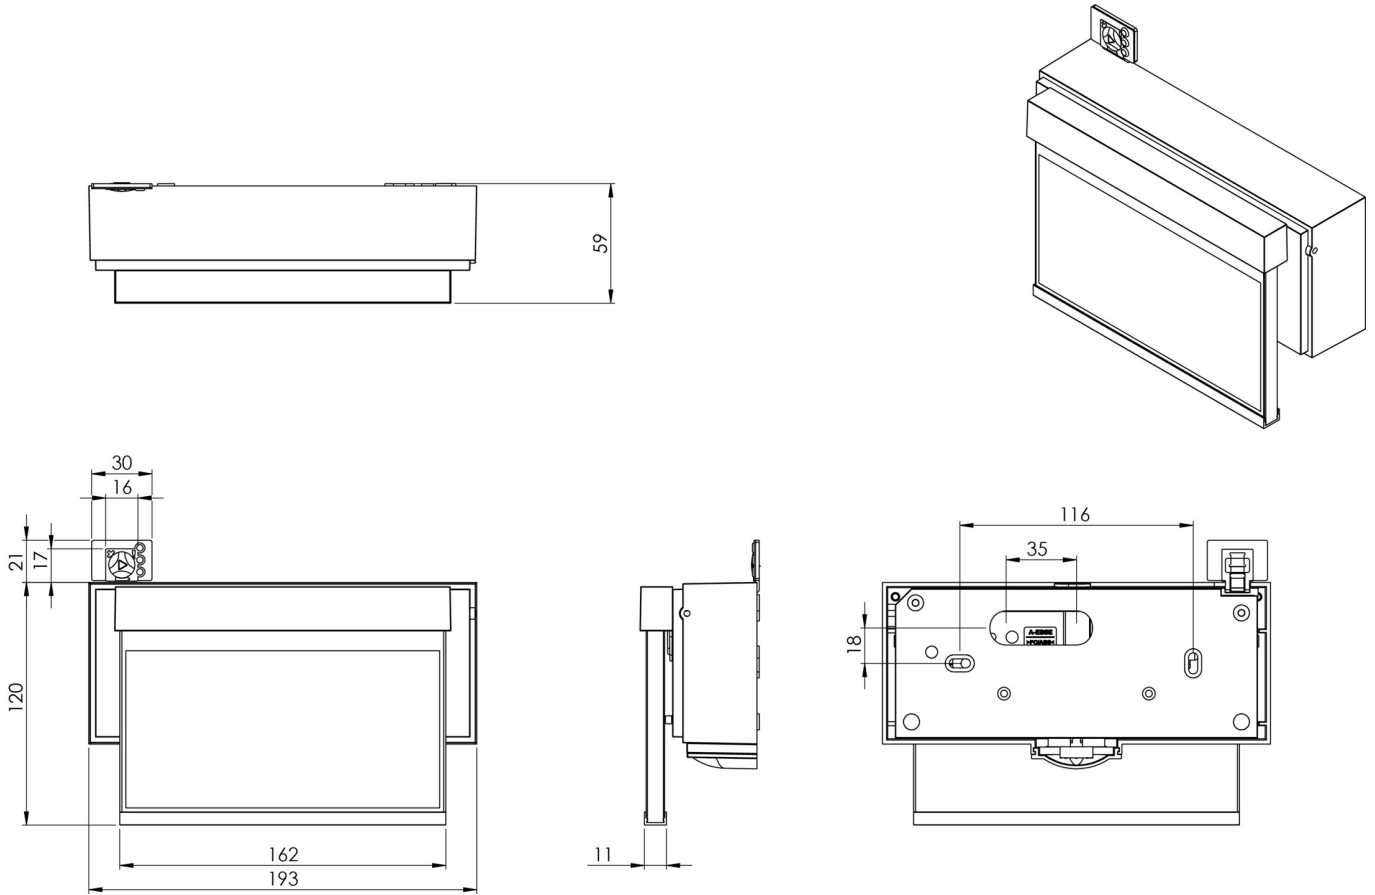

TEKNISK TEGNING

Fra: 31.10.2024 - Det tas forbehold om tekniske endringer og feil.