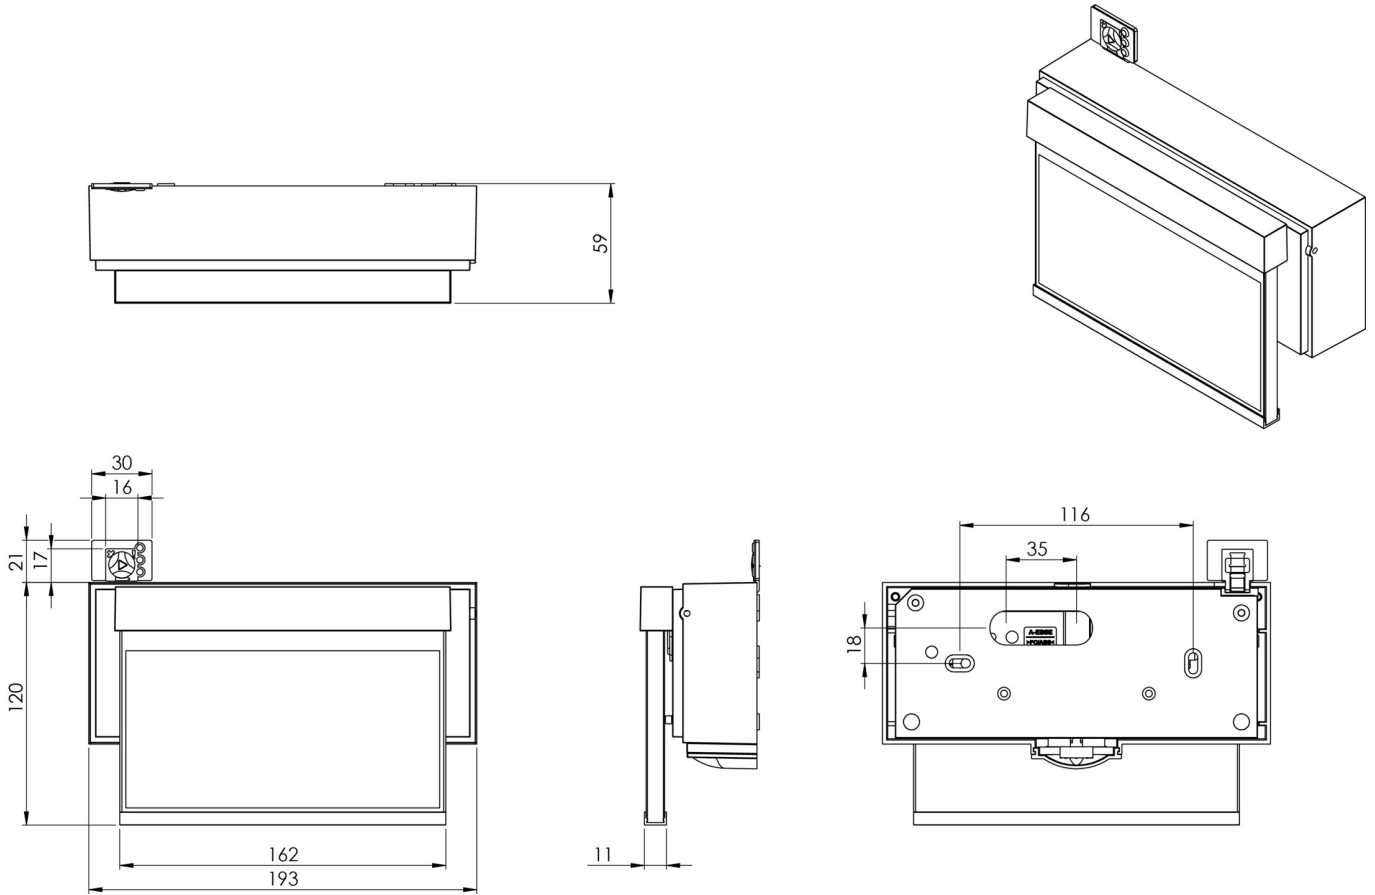

TEKNISK TEGNING

Fra: 16.07.2024 - Det tas forbehold om tekniske endringer og feil.