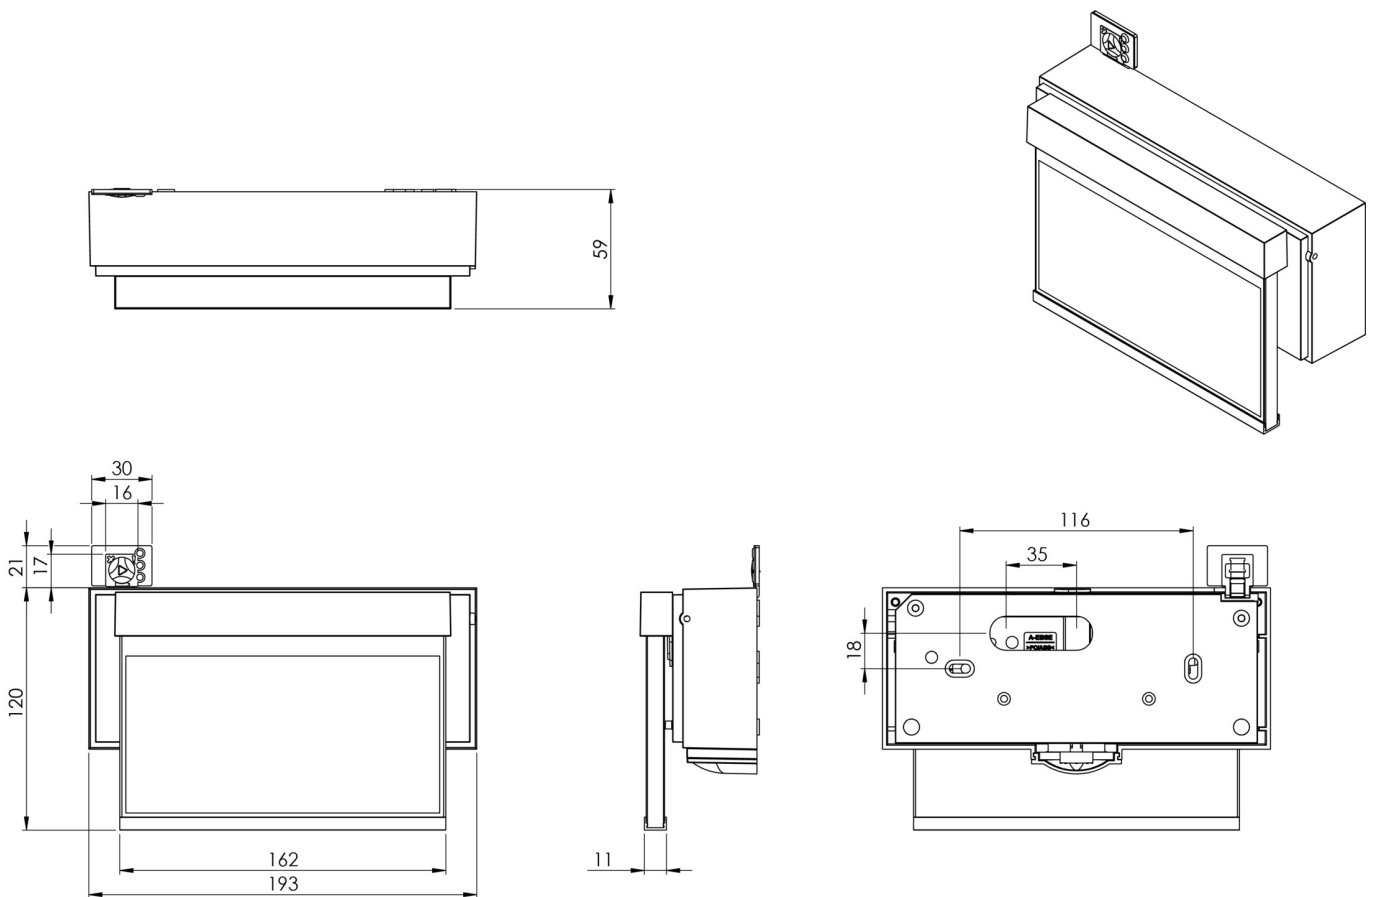

Omgivelsestemperatur DS	-5 °C - 40 °C
Omgivelsestemperatur BS	-5 °C - 40 °C
dybde	55 mm
Bredde	193 mm
Høyde	120 mm
Installasjonsdiameter	68 mm
Vekt	1.15
Vekt inkludert emballasje	1.4
EAN	4262483021521

TEKNISK TEGNING

Fra: 31.10.2024 - Det tas forbehold om tekniske endringer og feil.