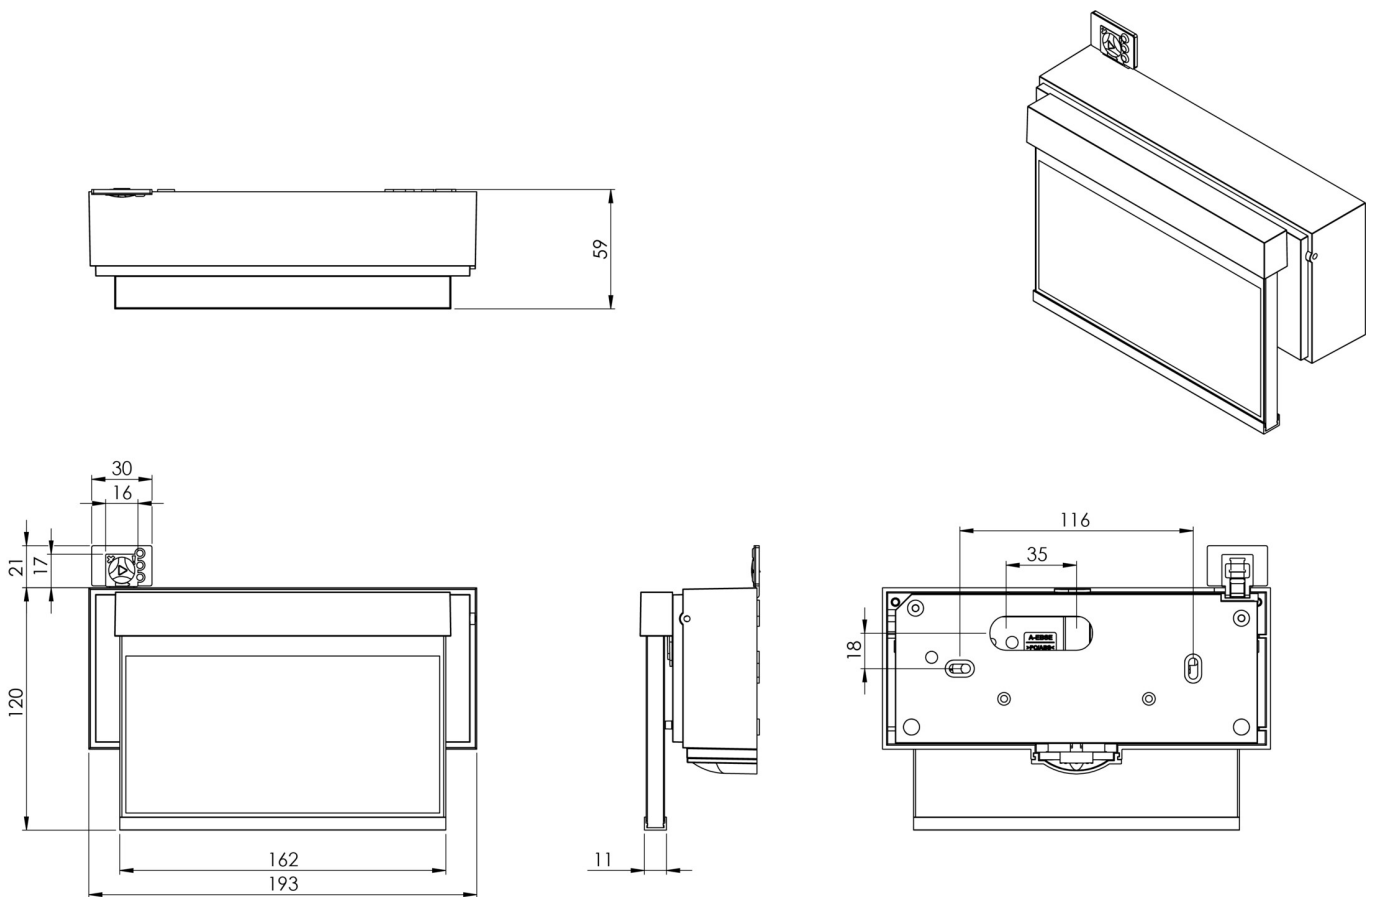

Omgivelsestemperatur DS	-5 °C - 40 °C
Omgivelsestemperatur BS	-5 °C - 40 °C
dybde	55 mm
Bredde	193 mm
Høyde	120 mm
Installasjonsdiameter	68 mm
Vekt	1.15
Vekt inkludert emballasje	1.4
EAN	4262483021545

TEKNISK TEGNING

Fra: 31.10.2024 - Det tas forbehold om tekniske endringer og feil.