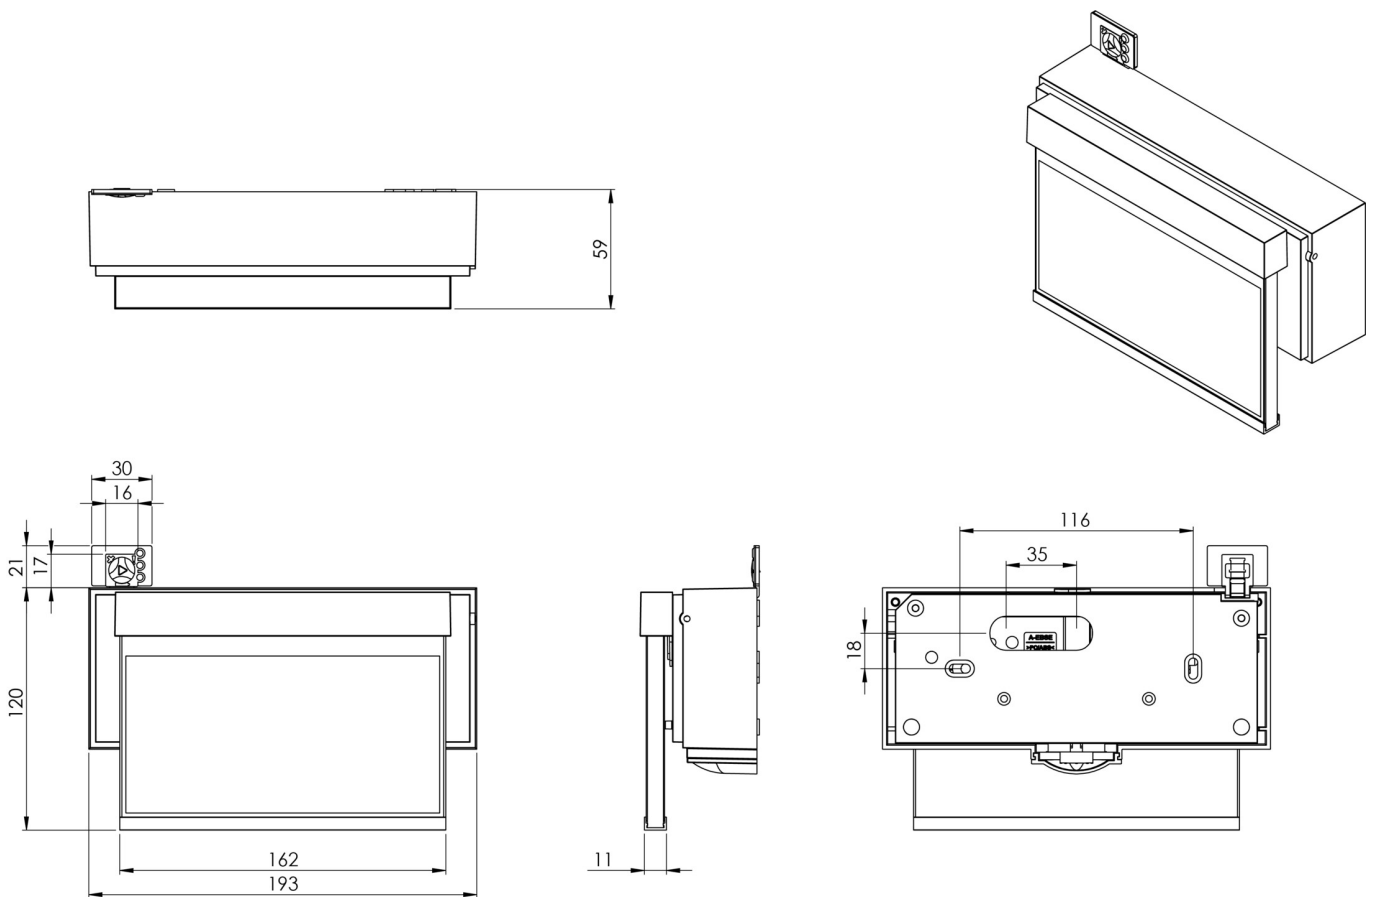

Omgivelsestemperatur DS	-5 °C - 40 °C
Omgivelsestemperatur BS	-5 °C - 40 °C
dybde	55 mm
Bredde	193 mm
Høyde	120 mm
Installasjonsdiameter	68 mm
Vekt	1.15
Vekt inkludert emballasje	1.4
EAN	4262483021538

TEKNISK TEGNING

Fra: 31.10.2024 - Det tas forbehold om tekniske endringer og feil.