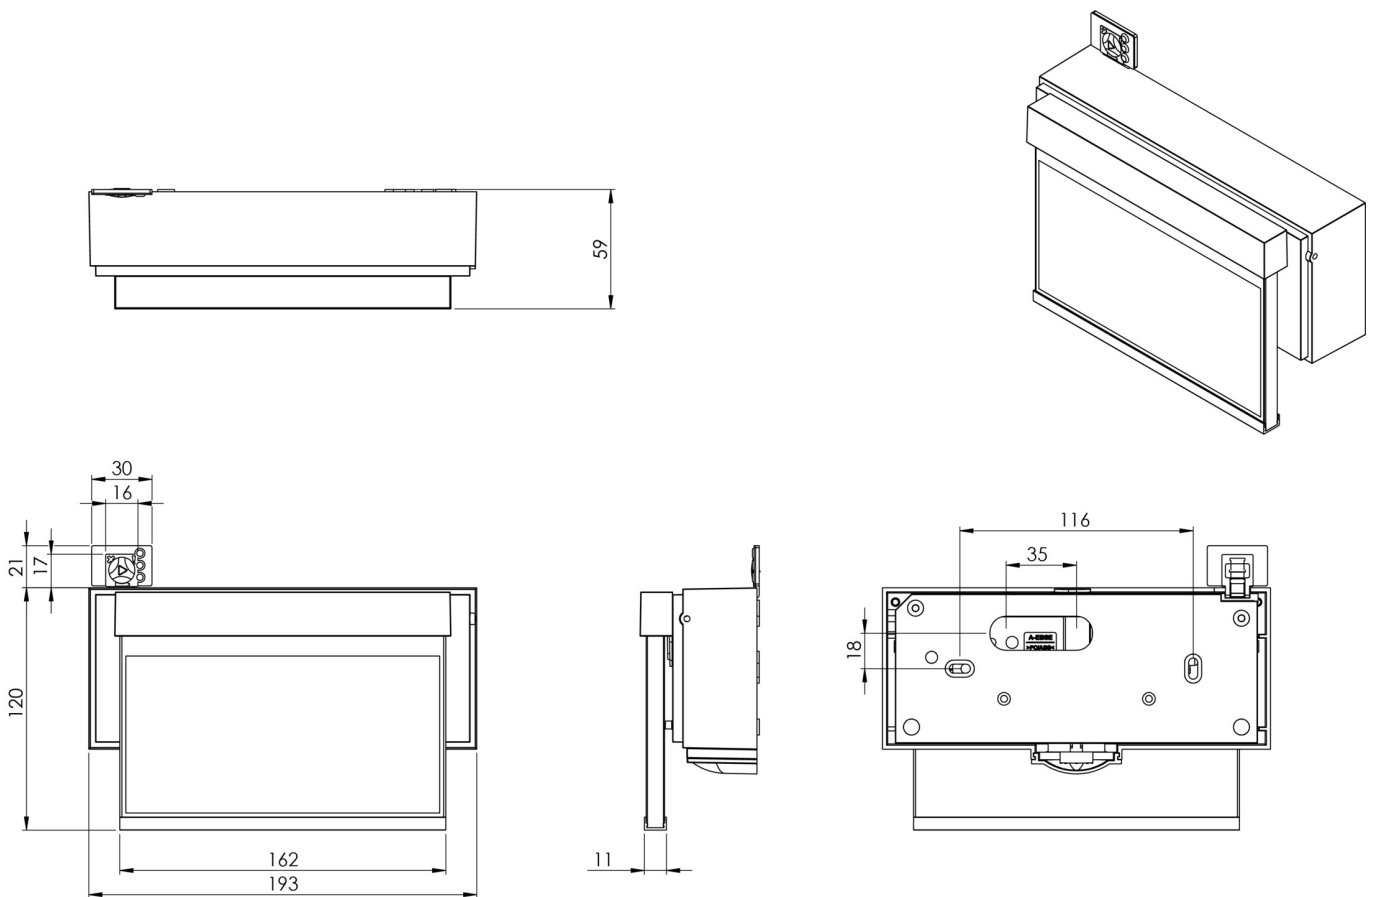

Omgivelsestemperatur DS	-5 °C - 40 °C
Omgivelsestemperatur BS	-5 °C - 40 °C
dybde	55 mm
Bredde	193 mm
Høyde	120 mm
Installasjonsdiameter	68 mm
Vekt	1.15
Vekt inkludert emballasje	1.4
EAN	4262483021491

TEKNISK TEGNING

Fra: 31.10.2024 - Det tas forbehold om tekniske endringer og feil.