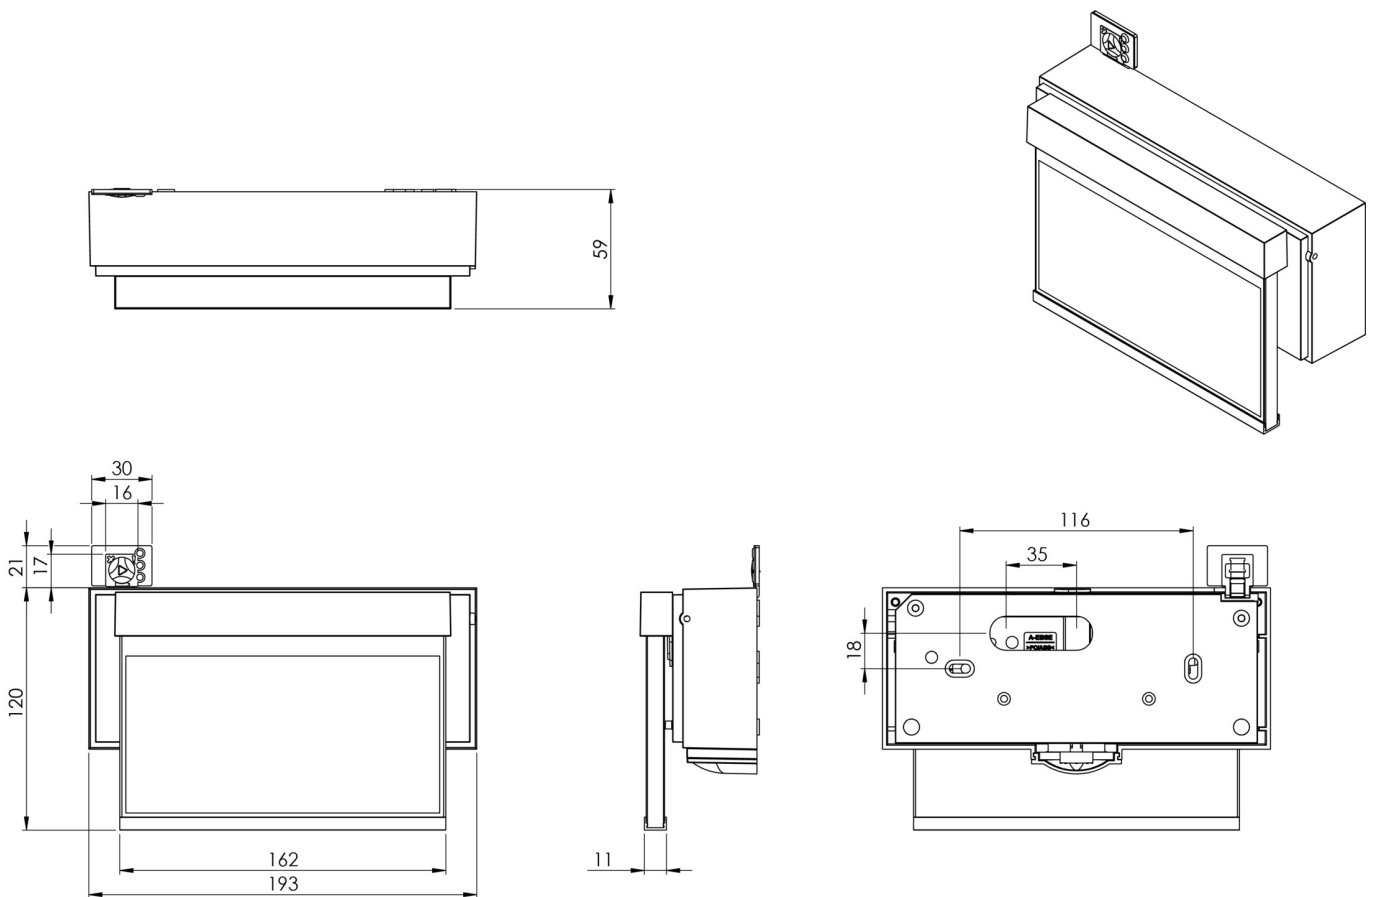

Omgivelsestemperatur DS	-5 °C - 40 °C
Omgivelsestemperatur BS	-5 °C - 40 °C
dybde	55 mm
Bredde	193 mm
Høyde	120 mm
Installasjonsdiameter	68 mm
Vekt	1.15
Vekt inkludert emballasje	1.4
EAN	4262483021514

TEKNISK TEGNING

Fra: 31.10.2024 - Det tas forbehold om tekniske endringer og feil.