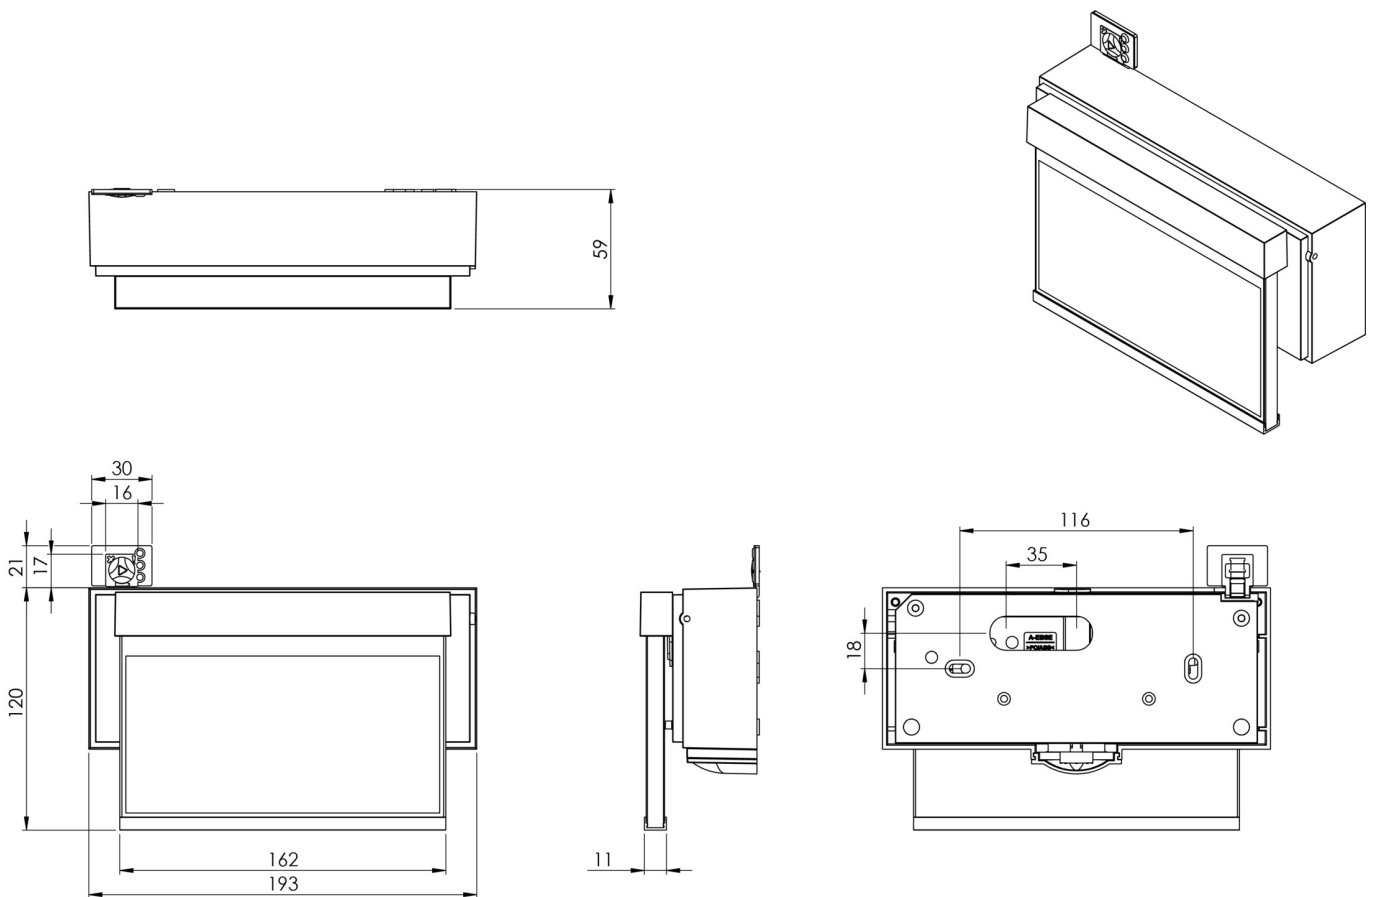

Omgivelsestemperatur DS	-5 °C - 40 °C
Omgivelsestemperatur BS	-5 °C - 40 °C
dybde	55 mm
Bredde	193 mm
Høyde	120 mm
Installasjonsdiameter	68 mm
Vekt	1.15
Vekt inkludert emballasje	1.4
EAN	4262483021507

TEKNISK TEGNING

Fra: 31.10.2024 - Det tas forbehold om tekniske endringer og feil.