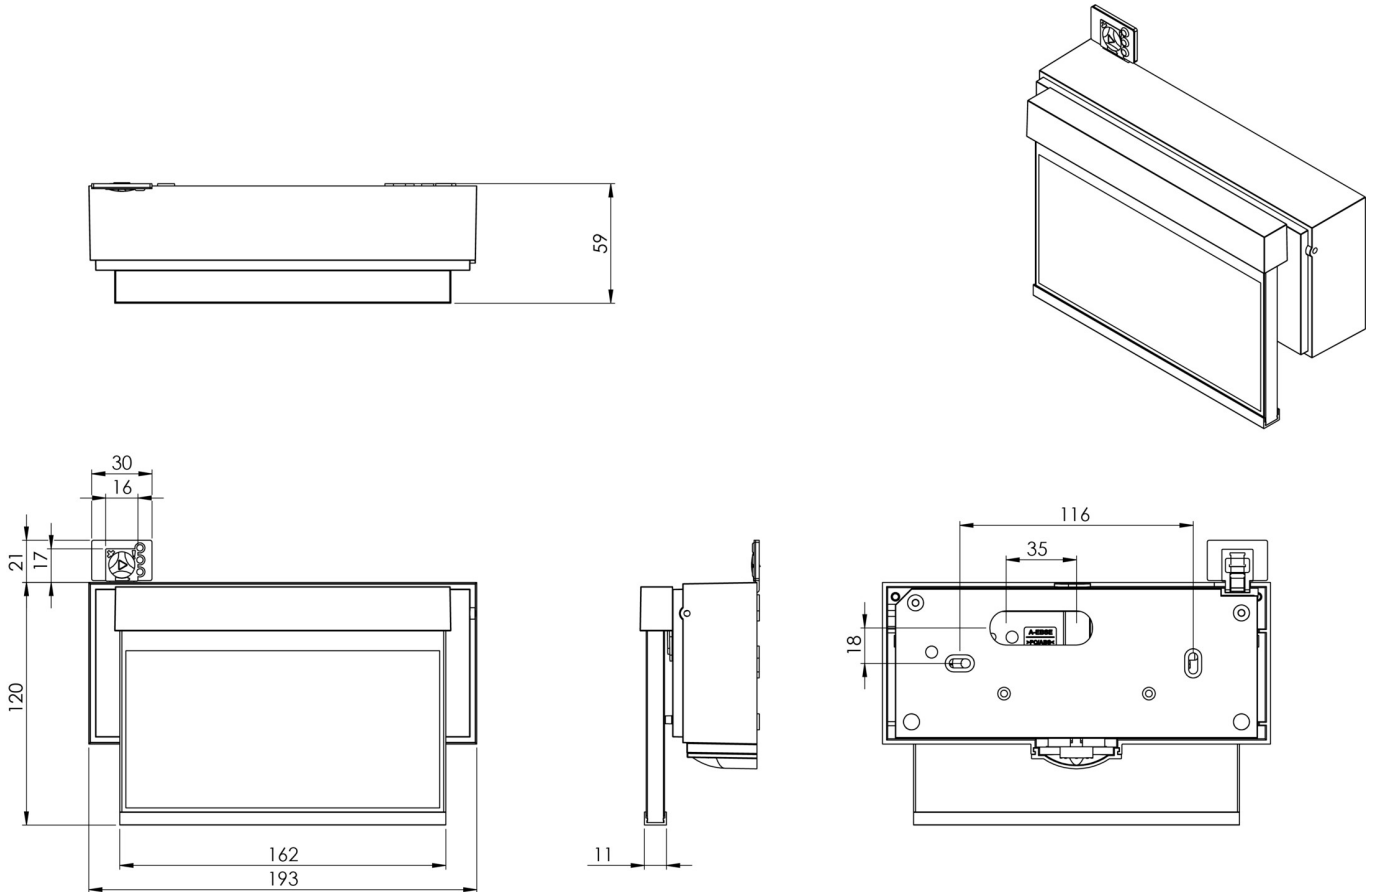

TEKNISK TEGNING

Fra: 16.07.2024 - Det tas forbehold om tekniske endringer og feil.