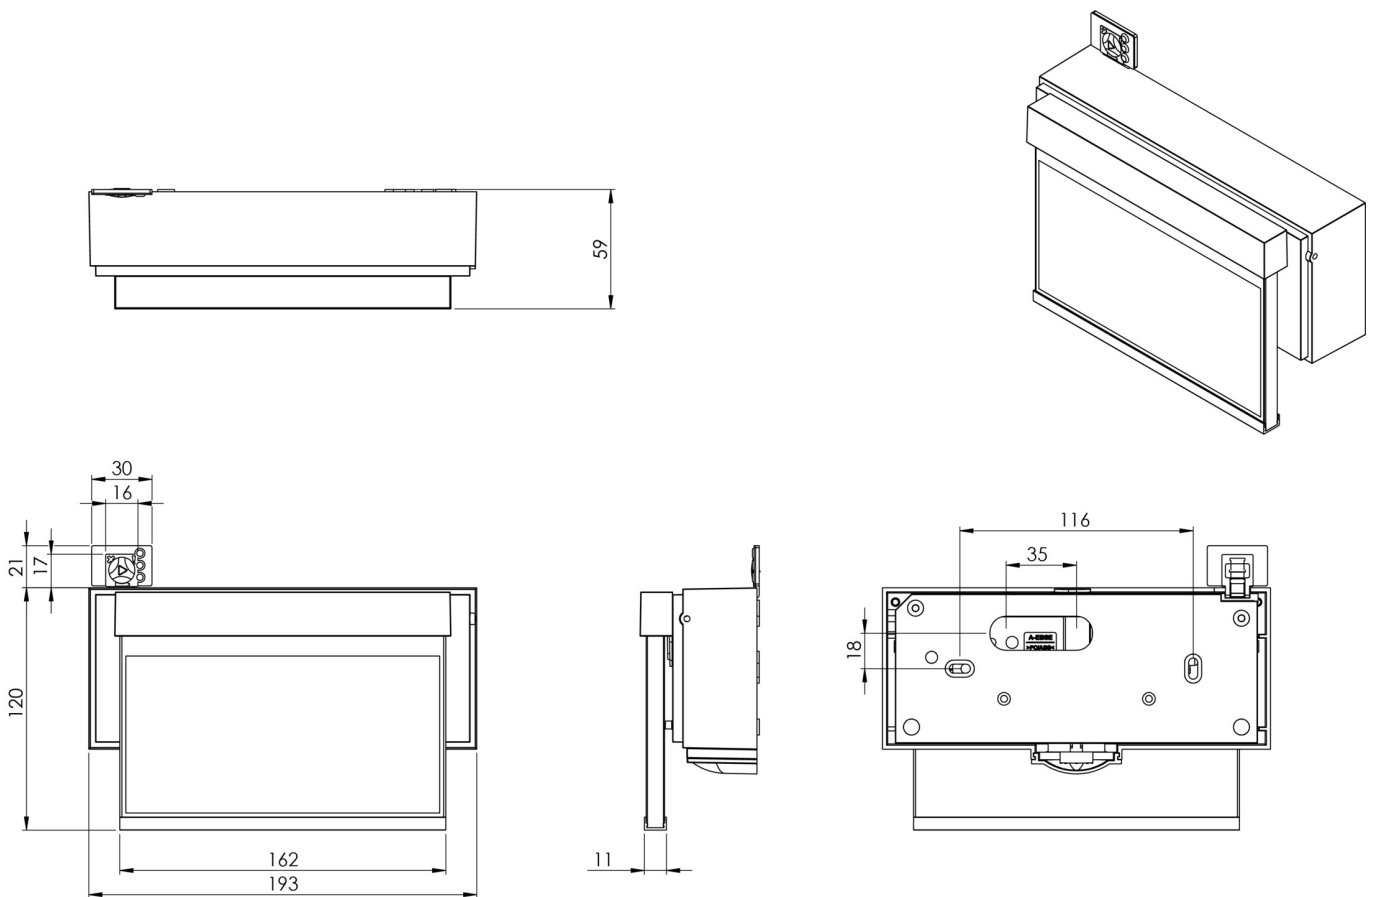

Omgivelsestemperatur DS	-5 °C - 40 °C
Omgivelsestemperatur BS	-5 °C - 40 °C
dybde	55 mm
Bredde	193 mm
Høyde	120 mm
Installasjonsdiameter	68 mm
Vekt	1.15
Vekt inkludert emballasje	1.4
EAN	4262483021460

TEKNISK TEGNING

Fra: 31.10.2024 - Det tas forbehold om tekniske endringer og feil.