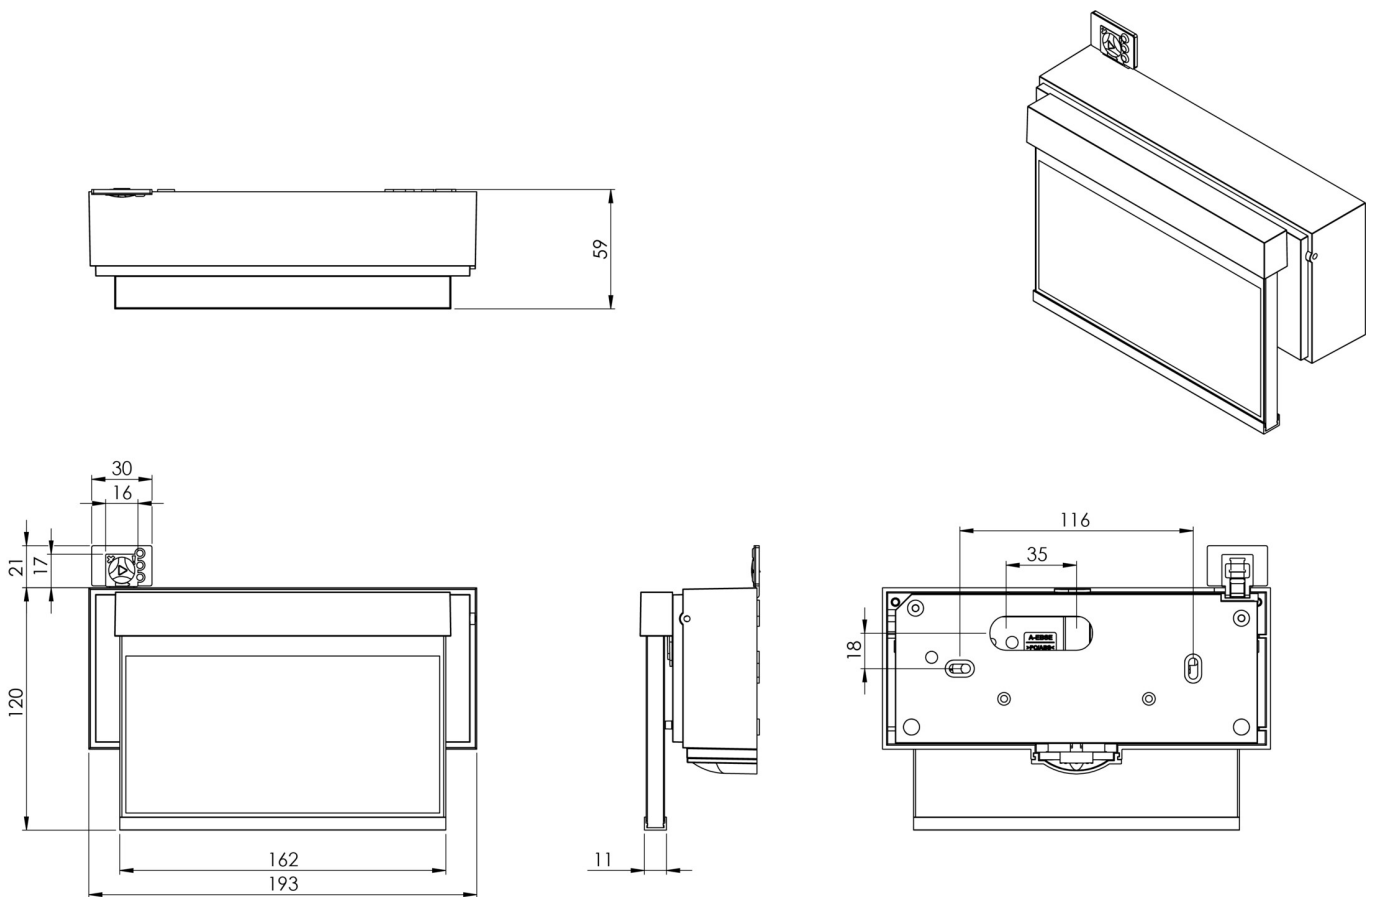

Omgivelsestemperatur DS	-5 °C - 40 °C
Omgivelsestemperatur BS	-5 °C - 40 °C
dybde	55 mm
Bredde	193 mm
Høyde	120 mm
Installasjonsdiameter	68 mm
Vekt	1.15
Vekt inkludert emballasje	1.4
EAN	4262483021484

TEKNISK TEGNING

Fra: 31.10.2024 - Det tas forbehold om tekniske endringer og feil.