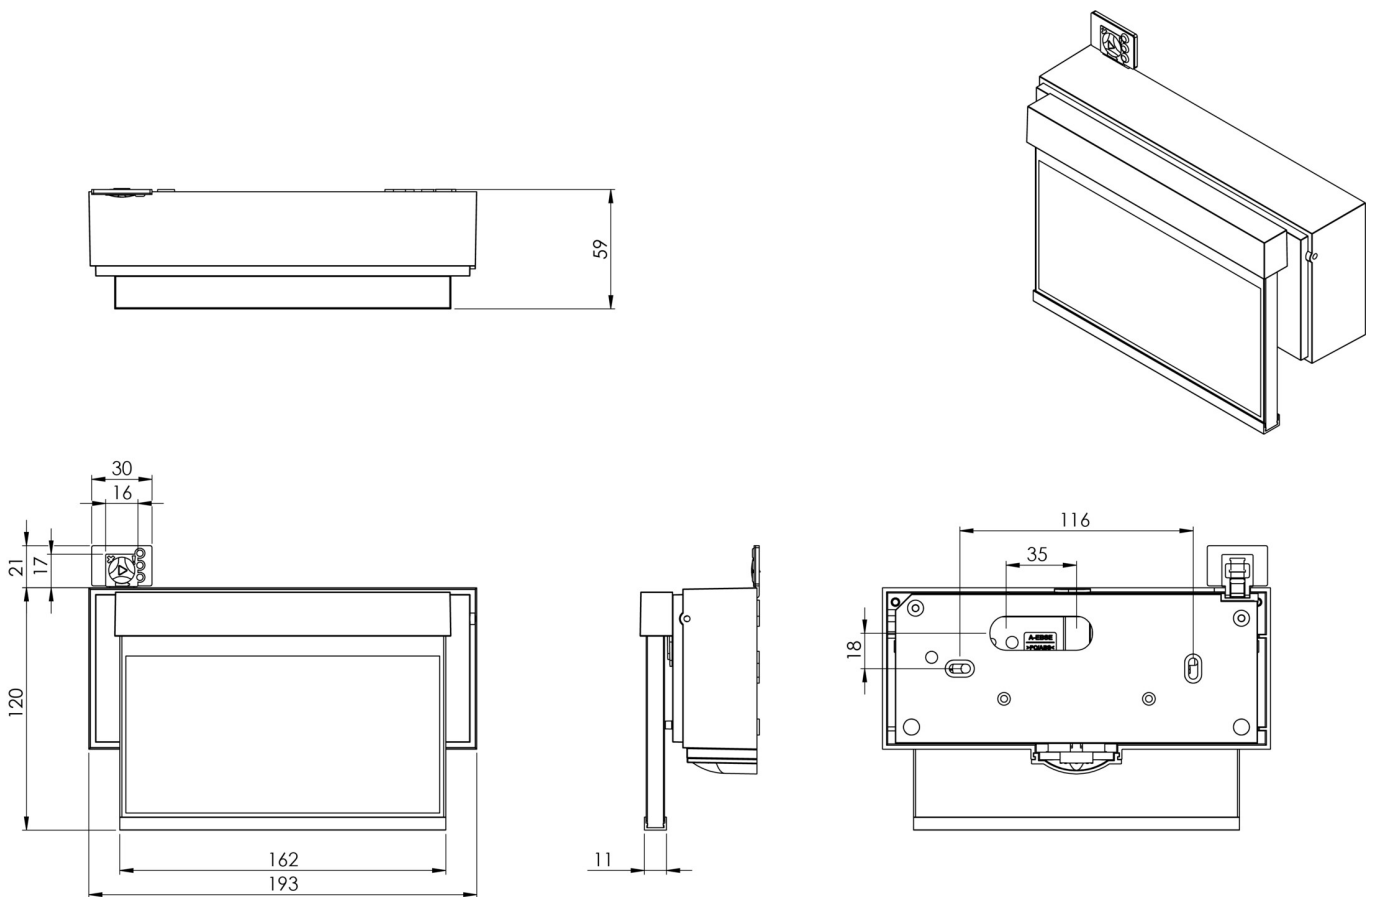

Omgivelsestemperatur DS	-5 °C - 40 °C
Omgivelsestemperatur BS	-5 °C - 40 °C
dybde	55 mm
Bredde	193 mm
Høyde	120 mm
Installasjonsdiameter	68 mm
Vekt	1.15
Vekt inkludert emballasje	1.4
EAN	4262483021477

TEKNISK TEGNING

Fra: 31.10.2024 - Det tas forbehold om tekniske endringer og feil.