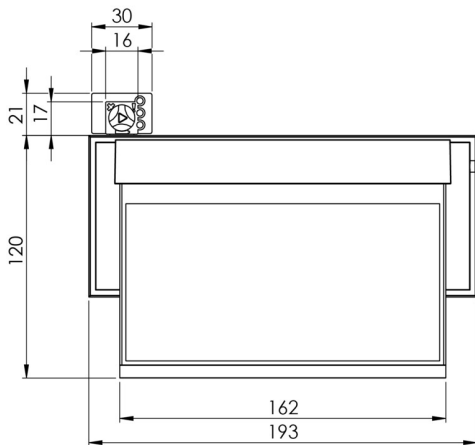

TEKNISK TEGNING