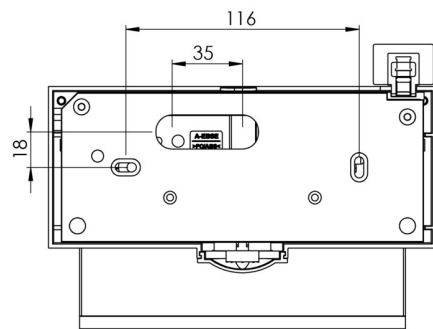

TEKNISK TEGNING