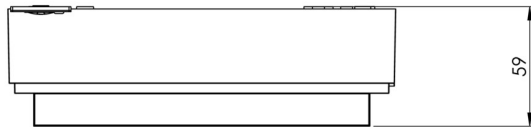

TEKNISK TEGNING