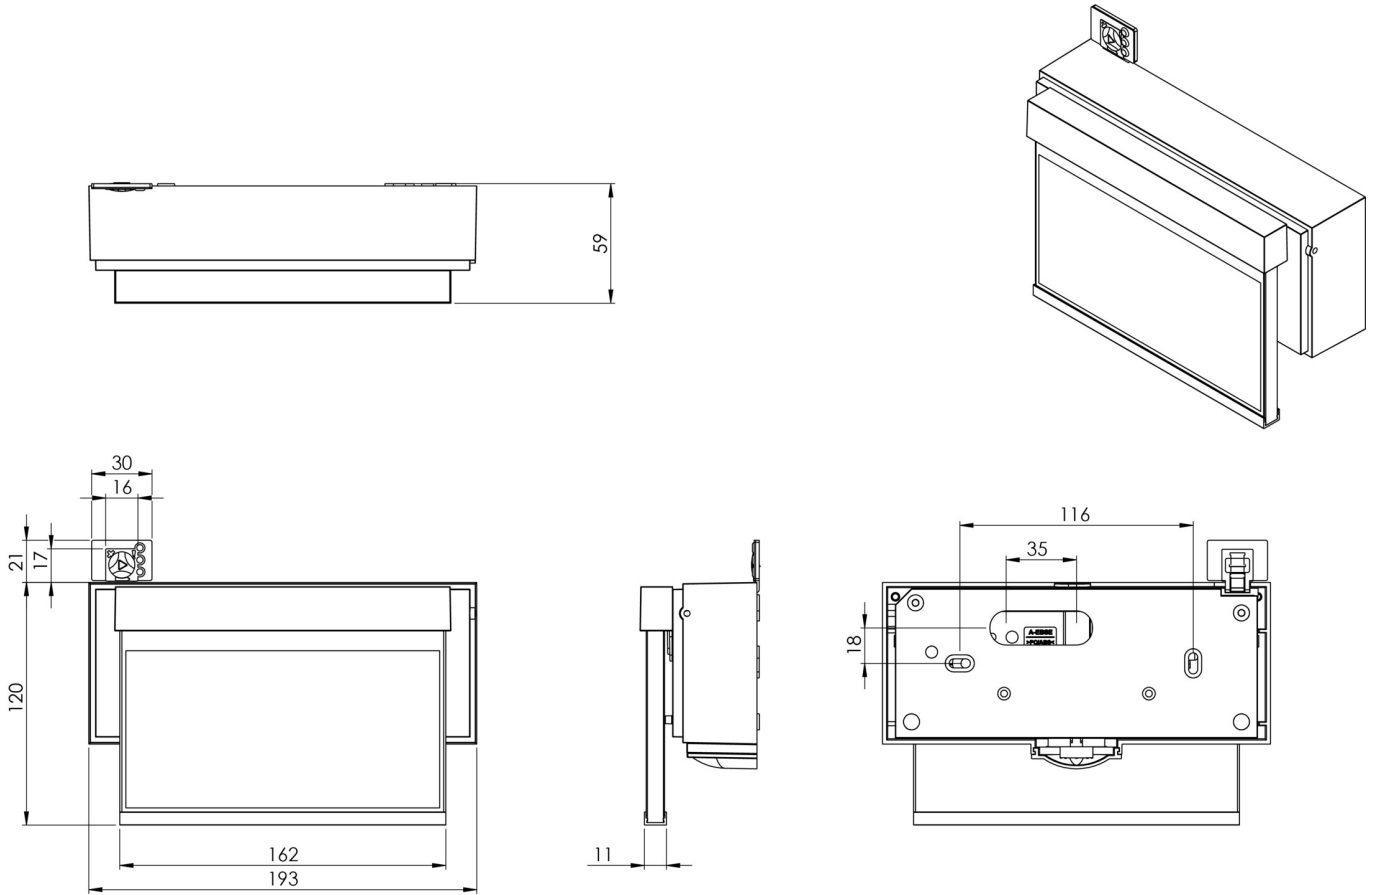

TEKNISK TEGNING