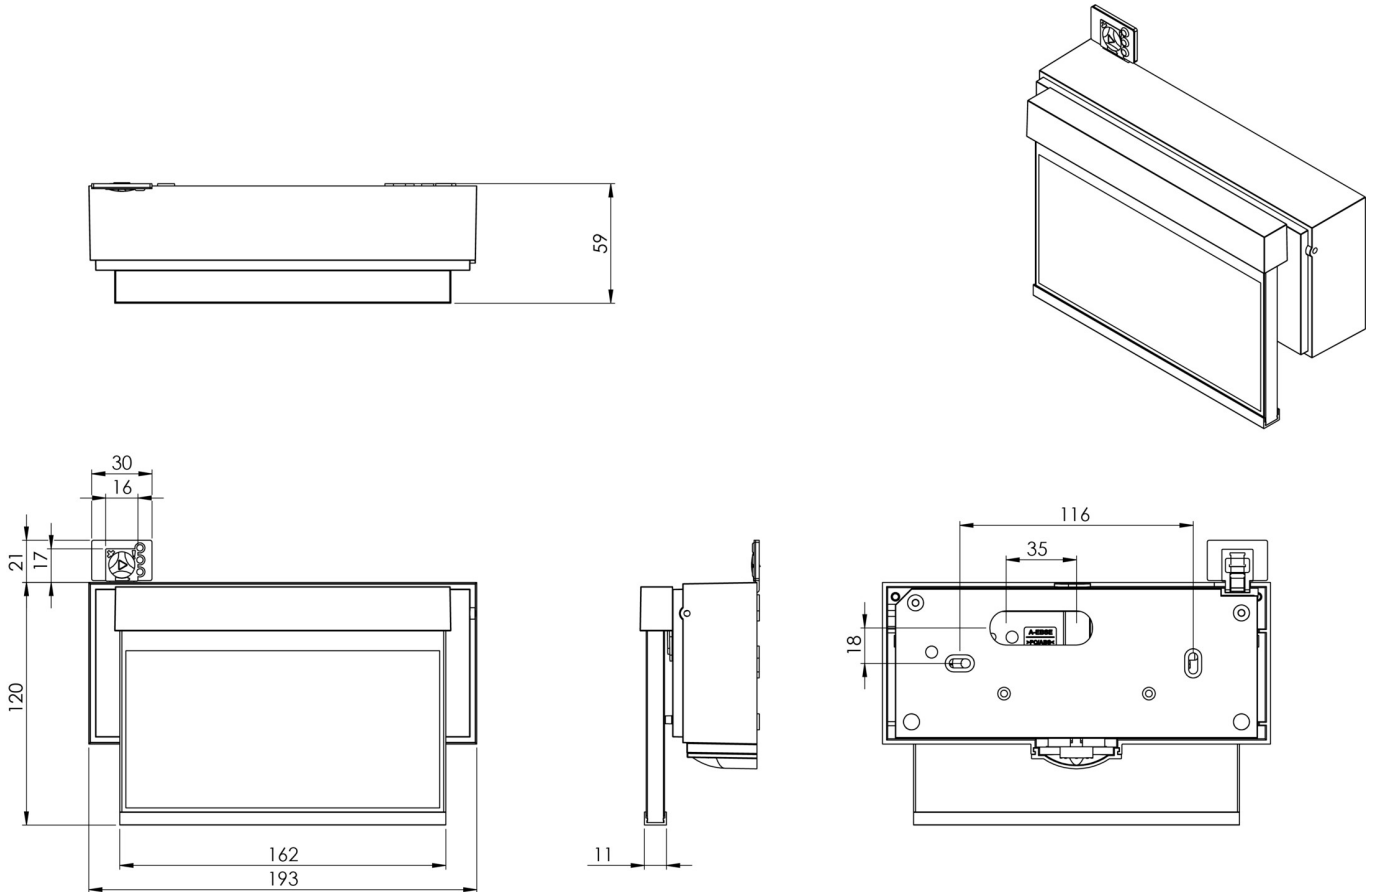

TEKNISK TEGNING

Fra: 23.08.2024 - Det tas forbehold om tekniske endringer og feil.