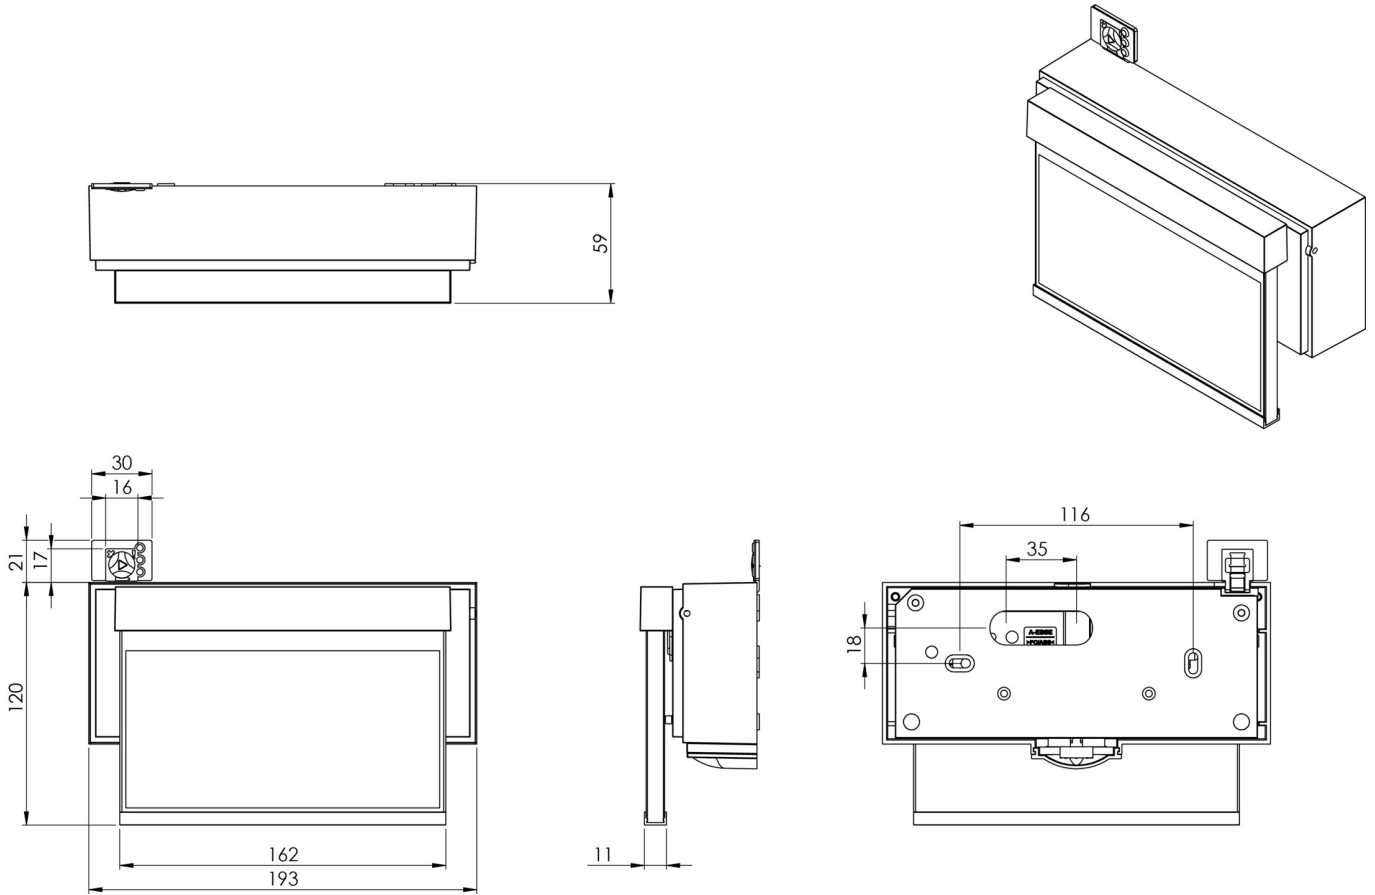

TEKNISK TEGNING

Fra: 10.07.2024 - Det tas forbehold om tekniske endringer og feil.