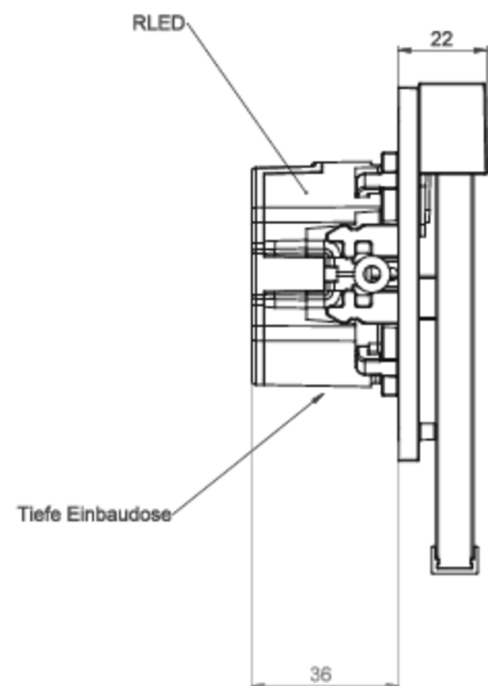

Høyde	118 mm
Installasjonsdiameter	68 mm
Vekt	0.9
Vekt inkludert emballasje	1.15
Tverrsnitt for tilkobling	2.5 mm²
Koblingsinngang	Nei
Blokkering av nødlys	Nei
Batteritilkobling	Nei
Dimmefunksjon	Ja
Tolltariffnummer	94056180
EAN	4260682156129

TEKNISK TEGNING