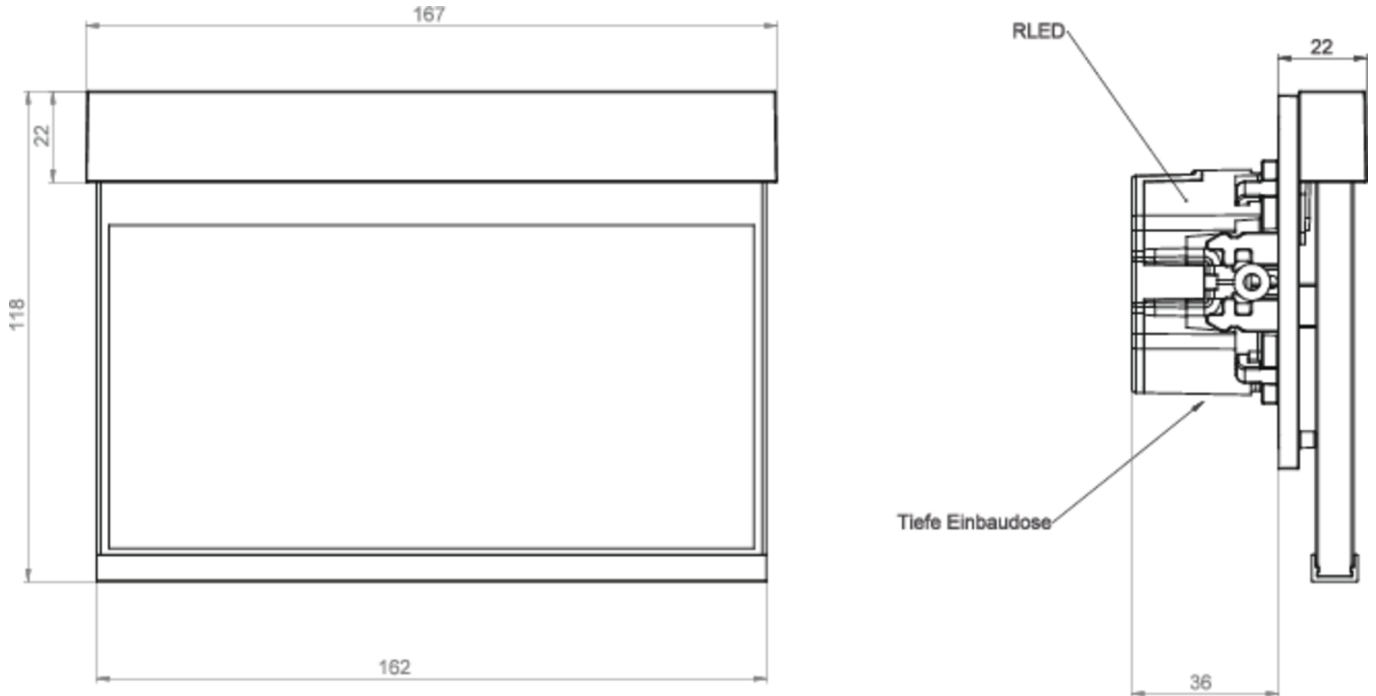

DESSIN TECHNIQUE

PRODUITS CONNEXES

Numéro d'article.	Image	Surveillance	Alimentation	Couleur	Investissement	Carnet d'inspection automatique	Effort d'entretien	Télmaintenance	max. luminaires	Surveillance individuelle
AIR009ML		Alimentation électrique centrale (ML)	alimentation électrique centrale	RAL 9003	€€€	oui	faible	oui	1.920 par système	central
AIR009ML-AZ		Alimentation électrique centrale (ML)	alimentation électrique centrale	RAL 7016	€€€	oui	faible	oui	1.920 par système	central
AIR009ML-E		Alimentation électrique centrale (ML)	alimentation électrique centrale	Edelstahl	€€€	oui	faible	oui	1.920 par système	central
AIR509CC-AZ		CoreCompact 24 (CC)	alimentation électrique centrale	RAL 7016	€€	oui	faible	oui		central
AIR509CC-E		CoreCompact 24 (CC)	alimentation électrique centrale	Edelstahl	€€	oui	faible	oui		central

Au: 23.08.2024 - Sous réserve de modifications techniques et d'erreurs.