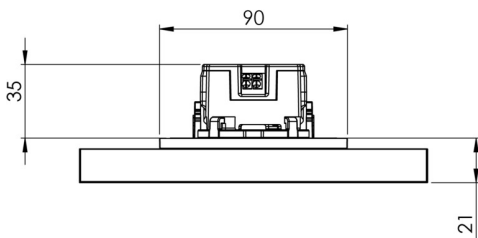

Høyde	118 mm
Installasjonsdiameter	68 mm
Vekt	0.9
Vekt inkludert emballasje	1.15
Tverrsnitt for tilkobling	2.5 mm²
Koblingsinngang	Nei
Blokkering av nødlys	Nei
Batteritilkobling	Nei
Dimmefunksjon	Ja
Tolltariffnummer	94056180
EAN	4260682156143

TEKNISK TEGNING