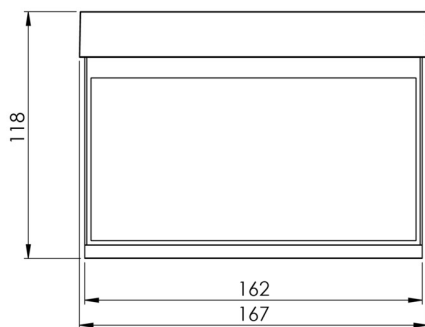

Høyde	118 mm
Installasjonsdiameter	68 mm
Vekt	0.9
Vekt inkludert emballasje	1.15
Tverrsnitt for tilkobling	2.5 mm²
Koblingsinngang	Nei
Blokkering av nødlys	Nei
Batteritilkobling	Nei
Dimmefunksjon	Ja
Tolltariffnummer	94056180
EAN	4260682156143

TEKNISK TEGNING