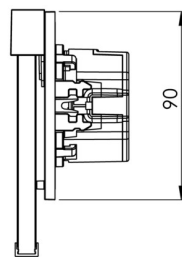

Høyde	118 mm
Installasjonsdiameter	68 mm
Vekt	0.9
Vekt inkludert emballasje	1.15
Tverrsnitt for tilkobling	2.5 mm²
Koblingsinngang	Nei
Blokkering av nødlys	Nei
Batteritilkobling	Nei
Dimmefunksjon	Ja
Tolltariffnummer	94056180
EAN	4260682156143

TEKNISK TEGNING