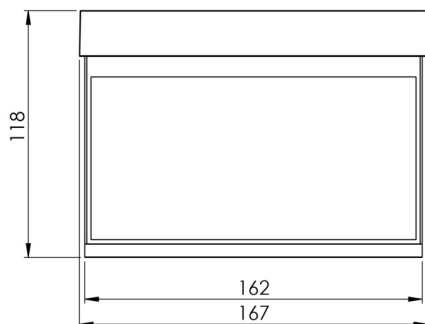

Höhe	118 mm
Einbau Durchmesser	68 mm
Gewicht	0.9
Gewicht inkl. Verpackung	1.15
Anschlussquerschnitt	2.5 mm²
Schalteingang	Nein
Notlichtblockierung	Nein
Batterieanschluss	Nein
Dimmfunktion	Ja
Zolltarifnummer	94056180
Ursprungsland	DEUTSCHLAND
EAN	4260682156143

TECHNISCHE ZEICHNUNG