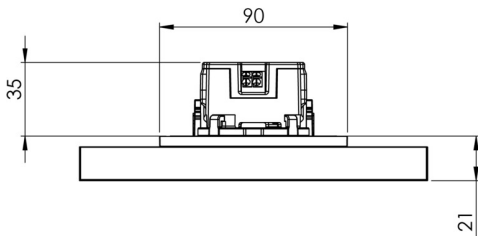

Höhe	118 mm
Einbau Durchmesser	68 mm
Gewicht	0.9
Gewicht inkl. Verpackung	1.15
Anschlussquerschnitt	2.5 mm²
Schalteingang	Nein
Notlichtblockierung	Nein
Batterieanschluss	Nein
Dimmfunktion	Ja
Zolltarifnummer	94056180
Ursprungsland	DEUTSCHLAND
EAN	4260682156143

TECHNISCHE ZEICHNUNG