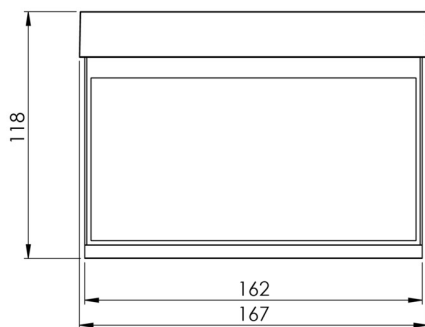

Høyde	118 mm
Installasjonsdiameter	68 mm
Vekt	0.9
Vekt inkludert emballasje	1.15
Tverrsnitt for tilkobling	2.5 mm²
Koblingsinngang	Nei
Blokkering av nødlys	Nei
Batteritilkobling	Nei
Dimmefunksjon	Ja
Tolltariffnummer	94056180
EAN	4260682156136

TEKNISK TEGNING