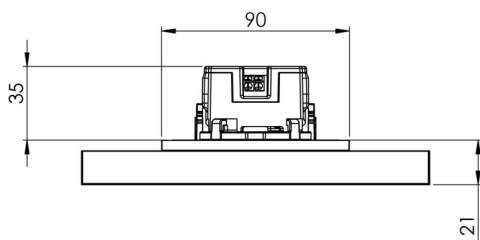

Høyde	118 mm
Installasjonsdiameter	68 mm
Vekt	0.9
Vekt inkludert emballasje	1.15
Tverrsnitt for tilkobling	2.5 mm²
Koblingsinngang	Nei
Blokkering av nødlys	Nei
Batteritilkobling	Nei
Dimmefunksjon	Ja
Tolltariffnummer	94056180
EAN	4260682156136

TEKNISK TEGNING