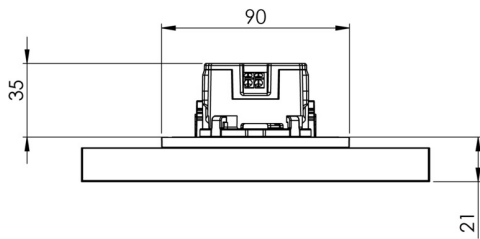

DESSIN TECHNIQUE