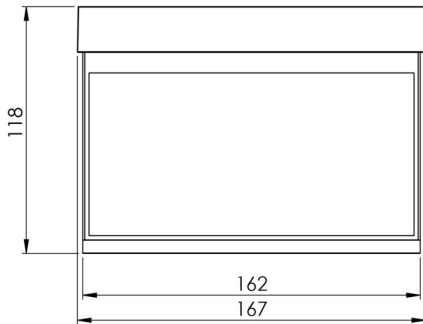

DESSIN TECHNIQUE