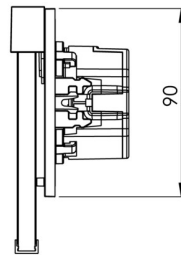

DESSIN TECHNIQUE