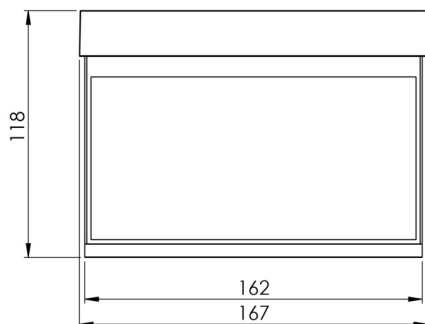

Höhe	118 mm
Einbau Durchmesser	68 mm
Gewicht	0.9
Gewicht inkl. Verpackung	1.15
Anschlussquerschnitt	2.5 mm²
Schalteingang	Nein
Notlichtblockierung	Nein
Batterieanschluss	Nein
Dimmfunktion	Ja
Zolltarifnummer	94056180
Ursprungsland	DEUTSCHLAND
EAN	4260682156136

TECHNISCHE ZEICHNUNG