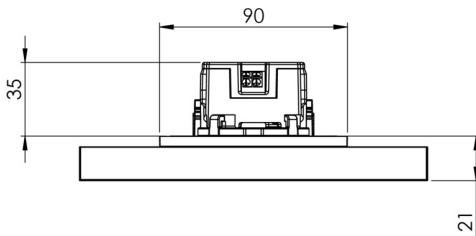

Höhe	118 mm
Einbau Durchmesser	68 mm
Gewicht	0.9
Gewicht inkl. Verpackung	1.15
Anschlussquerschnitt	2.5 mm²
Schalteingang	Nein
Notlichtblockierung	Nein
Batterieanschluss	Nein
Dimmfunktion	Ja
Zolltarifnummer	94056180
Ursprungsland	DEUTSCHLAND
EAN	4260682156136

TECHNISCHE ZEICHNUNG