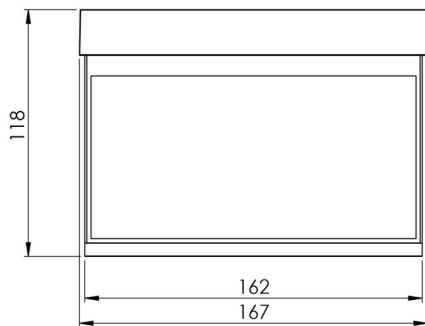

Mer informasjon

www.rp-group.com/nb_NO/item/AIR408SC

TEKNISKE DATA

Type armatur	Utgangsskilt lys
Monteringstype	Veggmontering
Deteksjonsområde	15 m
piktogram	sett
Lyspærer	LED
Koffertmateriale	Sinkstøping
Farge på huset	hvit
IP-beskyttelse)	IP40
Slagstyrke (IK)	≥ 3
Sertifisering	WEEE, CE
beskyttelses klasse	2
overvåkning	SelfControl (SC)
Brotid	8 timer
Batteri	LiFePO4 6,4 V/1,2 Ah
Maks effekt.	2,6 W
Ytelse DS	1,7 W
Ytelse BS	0,9 W
Omgivelsestemperatur DS	-5 °C - 40 °C
Omgivelsestemperatur BS	-5 °C - 40 °C
dybde	58 mm

Bredde	167 mm
Høyde	118 mm
Installasjonsdiameter	68 mm
Vekt	0.65
Vekt inkludert emballasje	0.9
EAN	4262483021347

TEKNISK TEGNING

Fra: 31.10.2024 - Det tas forbehold om tekniske endringer og feil.