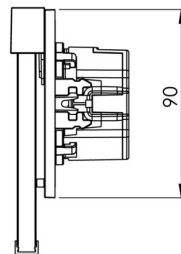

Mer informasjon

www.rp-group.com/nb_NO/item/AIR408SC

TEKNISKE DATA

Type armatur	Utgangsskilt lys
Monteringstype	Veggmontering
Deteksjonsområde	15 m
piktogram	sett
Lyspærer	LED
Koffertmateriale	Sinkstøping
Farge på huset	hvit
IP-beskyttelse)	IP40
Slagstyrke (IK)	≥ 3
Sertifisering	WEEE, CE
beskyttelses klasse	2
overvåkning	SelfControl (SC)
Brotid	8 timer
Batteri	LiFePO4 6,4 V/1,2 Ah
Maks effekt.	2,6 W
Ytelse DS	1,7 W
Ytelse BS	0,9 W
Omgivelsestemperatur DS	-5 °C - 40 °C
Omgivelsestemperatur BS	-5 °C - 40 °C
dybde	58 mm

Bredde	167 mm
Høyde	118 mm
Installasjonsdiameter	68 mm
Vekt	0.65
Vekt inkludert emballasje	0.9
EAN	4262483021347

TEKNISK TEGNING

Fra: 31.10.2024 - Det tas forbehold om tekniske endringer og feil.