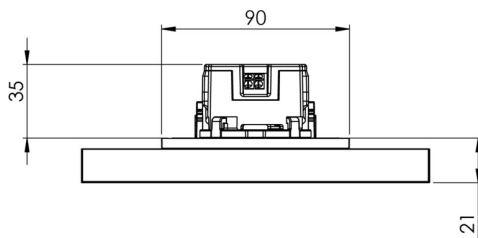

Mer informasjon

www.rp-group.com/nb_NO/item/AIR408SC

TEKNISKE DATA

Type armatur	Utgangsskilt lys
Monteringstype	Veggmontering
Deteksjonsområde	15 m
piktogram	sett
Lyspærer	LED
Koffertmateriale	Sinkstøping
Farge på huset	hvit
IP-beskyttelse)	IP40
Slagstyrke (IK)	≥ 3
Sertifisering	WEEE, CE
beskyttelses klasse	2
overvåkning	SelfControl (SC)
Brotid	8 timer
Batteri	LiFePO4 6,4 V/1,2 Ah
Maks effekt.	2,6 W
Ytelse DS	1,7 W
Ytelse BS	0,9 W
Omgivelsestemperatur DS	-5 °C - 40 °C
Omgivelsestemperatur BS	-5 °C - 40 °C
dybde	58 mm

Bredde	167 mm
Høyde	118 mm
Installasjonsdiameter	68 mm
Vekt	0.65
Vekt inkludert emballasje	0.9
EAN	4262483021347

TEKNISK TEGNING

Fra: 31.10.2024 - Det tas forbehold om tekniske endringer og feil.