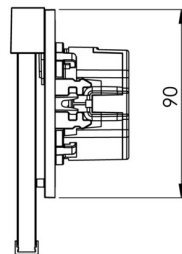

Mer informasjon

www.rp-group.com/nb_NO/item/AIR408SC-E

TEKNISKE DATA

Type armatur	Utgangsskilt lys
Monteringstype	Veggmontering
Deteksjonsområde	15 m
piktogram	sett
Lyspærer	LED
Koffertmateriale	Sinkstøping
Farge på huset	rustfritt stål
IP-beskyttelse)	IP40
Slagstyrke (IK)	≥ 3
Sertifisering	WEEE, CE
beskyttelses klasse	2
overvåkning	SelfControl (SC)
Brotid	8 timer
Batteri	LiFePO4 6,4 V/1,2 Ah
Maks effekt.	2,6 W
Ytelse DS	1,7 W
Ytelse BS	0,9 W
Omgivelsestemperatur DS	-5 °C - 40 °C
Omgivelsestemperatur BS	-5 °C - 40 °C
dybde	58 mm

Bredde	167 mm
Høyde	118 mm
Installasjonsdiameter	68 mm
Vekt	0.65
Vekt inkludert emballasje	0.9
EAN	4262483021361

TEKNISK TEGNING

Fra: 31.10.2024 - Det tas forbehold om tekniske endringer og feil.