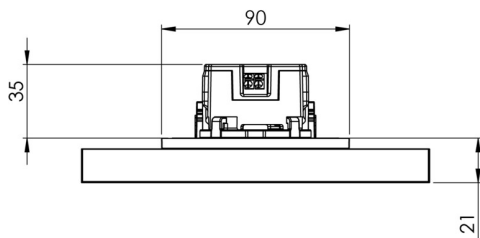

Mer informasjon

www.rp-group.com/nb_NO/item/AIR408SC-E

TEKNISKE DATA

Type armatur	Utgangsskilt lys
Monteringstype	Veggmontering
Deteksjonsområde	15 m
piktogram	sett
Lyspærer	LED
Koffertmateriale	Sinkstøping
Farge på huset	rustfritt stål
IP-beskyttelse)	IP40
Slagstyrke (IK)	≥ 3
Sertifisering	WEEE, CE
beskyttelses klasse	2
overvåkning	SelfControl (SC)
Brotid	8 timer
Batteri	LiFePO4 6,4 V/1,2 Ah
Maks effekt.	2,6 W
Ytelse DS	1,7 W
Ytelse BS	0,9 W
Omgivelsestemperatur DS	-5 °C - 40 °C
Omgivelsestemperatur BS	-5 °C - 40 °C
dybde	58 mm

Bredde	167 mm
Høyde	118 mm
Installasjonsdiameter	68 mm
Vekt	0.65
Vekt inkludert emballasje	0.9
EAN	4262483021361

TEKNISK TEGNING

Fra: 31.10.2024 - Det tas forbehold om tekniske endringer og feil.