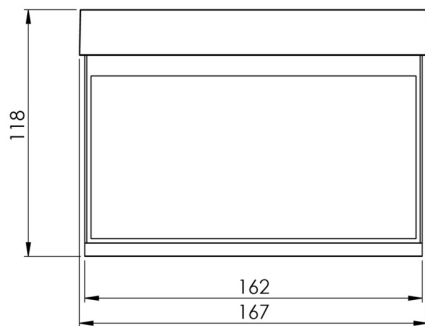

Mer informasjon

www.rp-group.com/nb_NO/item/AIR408SC-E

TEKNISKE DATA

Type armatur	Utgangsskilt lys
Monteringstype	Veggmontering
Deteksjonsområde	15 m
piktogram	sett
Lyspærer	LED
Koffertmateriale	Sinkstøping
Farge på huset	rustfritt stål
IP-beskyttelse)	IP40
Slagstyrke (IK)	≥ 3
Sertifisering	WEEE, CE
beskyttelses klasse	2
overvåkning	SelfControl (SC)
Brotid	8 timer
Batteri	LiFePO4 6,4 V/1,2 Ah
Maks effekt.	2,6 W
Ytelse DS	1,7 W
Ytelse BS	0,9 W
Omgivelsestemperatur DS	-5 °C - 40 °C
Omgivelsestemperatur BS	-5 °C - 40 °C
dybde	58 mm

Bredde	167 mm
Høyde	118 mm
Installasjonsdiameter	68 mm
Vekt	0.65
Vekt inkludert emballasje	0.9
EAN	4262483021361

TEKNISK TEGNING

Fra: 31.10.2024 - Det tas forbehold om tekniske endringer og feil.