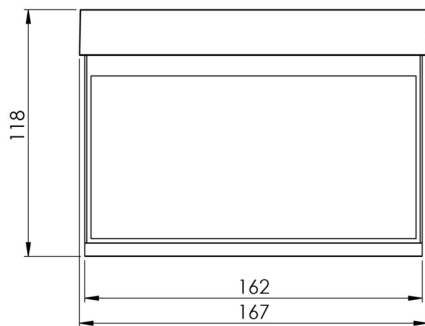

Mer informasjon

www.rp-group.com/nb_NO/item/AIR408SC-AZ

TEKNISKE DATA

Type armatur	Utgangsskilt lys
Monteringstype	Veggmontering
Deteksjonsområde	15 m
piktogram	sett
Lyspærer	LED
Koffertmateriale	Sinkstøping
Farge på huset	antrasitt
IP-beskyttelse)	IP40
Slagstyrke (IK)	≥ 3
Sertifisering	WEEE, CE
beskyttelses klasse	2
overvåkning	SelfControl (SC)
Brotid	8 timer
Batteri	LiFePO4 6,4 V/1,2 Ah
Maks effekt.	2,6 W
Ytelse DS	1,7 W
Ytelse BS	0,9 W
Omgivelsestemperatur DS	-5 °C - 40 °C
Omgivelsestemperatur BS	-5 °C - 40 °C
dybde	58 mm

Bredde	167 mm
Høyde	118 mm
Installasjonsdiameter	68 mm
Vekt	0.65
Vekt inkludert emballasje	0.9
EAN	4262483021354

TEKNISK TEGNING

Fra: 31.10.2024 - Det tas forbehold om tekniske endringer og feil.