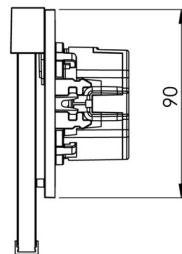

Mer informasjon

www.rp-group.com/nb_NO/item/AIR408SC-AZ

TEKNISKE DATA

Type armatur	Utgangsskilt lys
Monteringstype	Veggmontering
Deteksjonsområde	15 m
piktogram	sett
Lyspærer	LED
Koffertmateriale	Sinkstøping
Farge på huset	antrasitt
IP-beskyttelse)	IP40
Slagstyrke (IK)	≥ 3
Sertifisering	WEEE, CE
beskyttelses klasse	2
overvåkning	SelfControl (SC)
Brotid	8 timer
Batteri	LiFePO4 6,4 V/1,2 Ah
Maks effekt.	2,6 W
Ytelse DS	1,7 W
Ytelse BS	0,9 W
Omgivelsestemperatur DS	-5 °C - 40 °C
Omgivelsestemperatur BS	-5 °C - 40 °C
dybde	58 mm

Bredde	167 mm
Høyde	118 mm
Installasjonsdiameter	68 mm
Vekt	0.65
Vekt inkludert emballasje	0.9
EAN	4262483021354

TEKNISK TEGNING

Fra: 31.10.2024 - Det tas forbehold om tekniske endringer og feil.