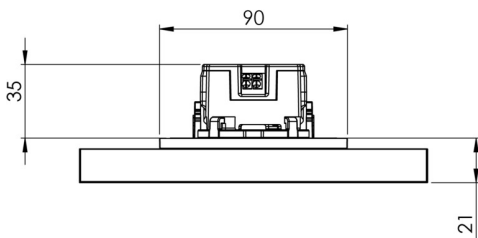

Mer informasjon

www.rp-group.com/nb_NO/item/AIR408SC-AZ

TEKNISKE DATA

Type armatur	Utgangsskilt lys
Monteringstype	Veggmontering
Deteksjonsområde	15 m
piktogram	sett
Lyspærer	LED
Koffertmateriale	Sinkstøping
Farge på huset	antrasitt
IP-beskyttelse)	IP40
Slagstyrke (IK)	≥ 3
Sertifisering	WEEE, CE
beskyttelses klasse	2
overvåkning	SelfControl (SC)
Brotid	8 timer
Batteri	LiFePO4 6,4 V/1,2 Ah
Maks effekt.	2,6 W
Ytelse DS	1,7 W
Ytelse BS	0,9 W
Omgivelsestemperatur DS	-5 °C - 40 °C
Omgivelsestemperatur BS	-5 °C - 40 °C
dybde	58 mm

Bredde	167 mm
Høyde	118 mm
Installasjonsdiameter	68 mm
Vekt	0.65
Vekt inkludert emballasje	0.9
EAN	4262483021354

TEKNISK TEGNING

Fra: 31.10.2024 - Det tas forbehold om tekniske endringer og feil.