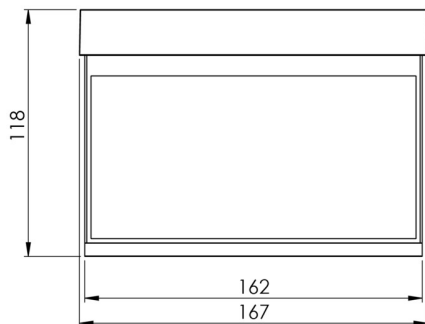

Art.-Nr: AIR403SC
Utgangsskilt lys
Veggmontering, Selvkontroll, 3 timer, 15 m, IP40,
Sinkstøping, hvit

Mer informasjon

TEKNISKE DATA

Type armatur	Utgangsskilt lys
Monteringstype	Veggmontering
Deteksjonsområde	15 m
piktogram	sett
Lyspærer	LED
Koffertmateriale	Sinkstøping
Farge på huset	hvit
IP-beskyttelse)	IP40
Slagstyrke (IK)	≥ 3
Sertifisering	WEEE, CE
beskyttelses klasse	2
overvåkning	SelfControl
Brotid	3 timer
Batteri	LFP3212.K-SET-2AKKU
Maks effekt.	3,5 W
Ytelse DS	2,6 W
Ytelse BS	0,9 W
Omgivelsestemperatur DS	-5 °C - 40 °C
Omgivelsestemperatur BS	-5 °C - 40 °C
dybde	58 mm
Bredde	167 mm
Høyde	118 mm
Installasjonsdiameter	68 mm

Vekt	0.65
Vekt inkludert emballasje	0.9
Tolltariffnummer	94056180
EAN	4260766554360

TEKNISK TEGNING

Fra: 24.07.2024 - Det tas forbehold om tekniske endringer og feil.