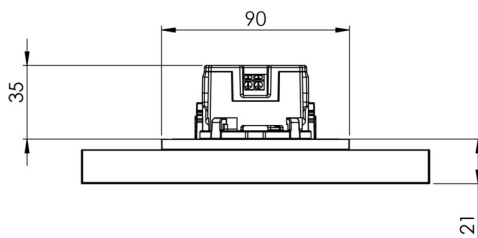

Art.-Nr: AIR403SC
Utgangsskilt lys
Veggmontering, Selvkontroll, 3 timer, 15 m, IP40,
Sinkstøping, hvit

Mer informasjon

TEKNISKE DATA

Type armatur	Utgangsskilt lys
Monteringstype	Veggmontering
Deteksjonsområde	15 m
piktogram	sett
Lyspærer	LED
Koffertmateriale	Sinkstøping
Farge på huset	hvit
IP-beskyttelse)	IP40
Slagstyrke (IK)	≥ 3
Sertifisering	WEEE, CE
beskyttelses klasse	2
overvåkning	SelfControl
Brotid	3 timer
Batteri	LFP3212.K-SET-2AKKU
Maks effekt.	3,5 W
Ytelse DS	2,6 W
Ytelse BS	0,9 W
Omgivelsestemperatur DS	-5 °C - 40 °C
Omgivelsestemperatur BS	-5 °C - 40 °C
dybde	58 mm
Bredde	167 mm
Høyde	118 mm
Installasjonsdiameter	68 mm

Vekt	0.65
Vekt inkludert emballasje	0.9
Tolltariffnummer	94056180
EAN	4260766554360

TEKNISK TEGNING

Fra: 24.07.2024 - Det tas forbehold om tekniske endringer og feil.