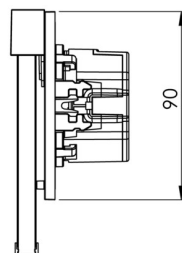

Art.-Nr: AIR403SC
Utgangsskilt lys
Veggmontering, Selvkontroll, 3 timer, 15 m, IP40,
Sinkstøping, hvit

Mer informasjon

TEKNISKE DATA

Type armatur	Utgangsskilt lys
Monteringstype	Veggmontering
Deteksjonsområde	15 m
piktogram	sett
Lyspærer	LED
Koffertmateriale	Sinkstøping
Farge på huset	hvit
IP-beskyttelse)	IP40
Slagstyrke (IK)	≥ 3
Sertifisering	WEEE, CE
beskyttelses klasse	2
overvåkning	SelfControl
Brotid	3 timer
Batteri	LFP3212.K-SET-2AKKU
Maks effekt.	3,5 W
Ytelse DS	2,6 W
Ytelse BS	0,9 W
Omgivelsestemperatur DS	-5 °C - 40 °C
Omgivelsestemperatur BS	-5 °C - 40 °C
dybde	58 mm
Bredde	167 mm
Høyde	118 mm
Installasjonsdiameter	68 mm

Vekt	0.65
Vekt inkludert emballasje	0.9
Tolltariffnummer	94056180
EAN	4260766554360

TEKNISK TEGNING

Fra: 24.07.2024 - Det tas forbehold om tekniske endringer og feil.