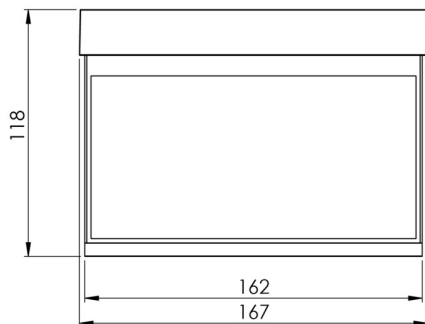

Vekt	0.72
Vekt inkludert emballasje	0.97
Tolltariffnummer	94056180
EAN	4260766554339

TEKNISK TEGNING

Fra: 16.07.2024 - Det tas forbehold om tekniske endringer og feil.