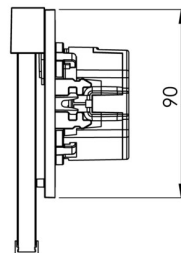

Vekt	0.72
Vekt inkludert emballasje	0.97
Tolltariffnummer	94056180
EAN	4260766554339

TEKNISK TEGNING

Fra: 16.07.2024 - Det tas forbehold om tekniske endringer og feil.