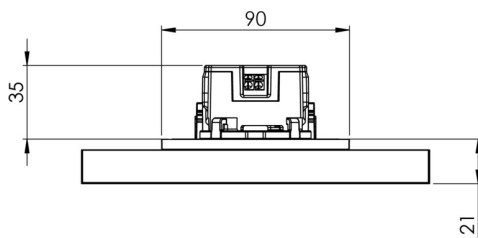

Vekt	0.72
Vekt inkludert emballasje	0.97
Tolltariffnummer	94056180
EAN	4260766554339

TEKNISK TEGNING

Fra: 16.07.2024 - Det tas forbehold om tekniske endringer og feil.