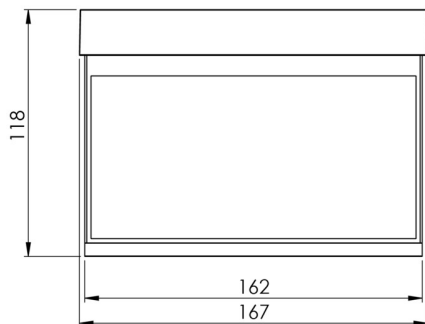

Vekt	0.72
Vekt inkludert emballasje	0.97
Tolltariffnummer	94056180
EAN	4260766554353

TEKNISK TEGNING

Fra: 16.07.2024 - Det tas forbehold om tekniske endringer og feil.