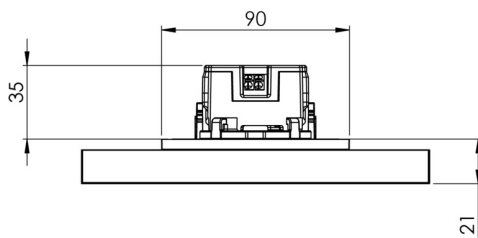

Vekt	0.72
Vekt inkludert emballasje	0.97
Tolltariffnummer	94056180
EAN	4260766554353

TEKNISK TEGNING

Fra: 16.07.2024 - Det tas forbehold om tekniske endringer og feil.