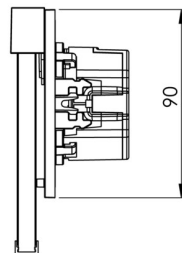

Vekt	0.72
Vekt inkludert emballasje	0.97
Tolltariffnummer	94056180
EAN	4260766554353

TEKNISK TEGNING

Fra: 16.07.2024 - Det tas forbehold om tekniske endringer og feil.