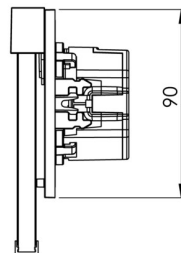

Art.-Nr: AIR401SC-AZ
Utgangsskilt lys omsorg
Veggmontering, Selvkontroll, 1 time, 15 m, IP40, Sinkstøping,
antrasitt

Mer informasjon

TEKNISKE DATA

Type armatur	Utgangsskilt lys
Monteringstype	Veggmontering
Deteksjonsområde	15 m
piktogram	sett
Lyspærer	LED
Koffertmateriale	Sinkstøping
Farge på huset	antrasitt
IP-beskyttelse)	IP40
Slagstyrke (IK)	≥ 3
Sertifisering	WEEE, CE
beskyttelses klasse	2
overvåkning	SelfControl
Brotid	1 time
Batteri	LFP3212.K-SET-2AKKU
Maks effekt.	3,5 W
Ytelse DS	2,6 W
Ytelse BS	0,9 W
Omgivelsestemperatur DS	-5 °C - 40 °C
Omgivelsestemperatur BS	-5 °C - 40 °C
dybde	58 mm
Bredde	167 mm
Høyde	118 mm
Installasjonsdiameter	68 mm

Vekt	0.72
Vekt inkludert emballasje	0.97
Tolltariffnummer	94056180
EAN	4260766554346

TEKNISK TEGNING

Fra: 16.07.2024 - Det tas forbehold om tekniske endringer og feil.