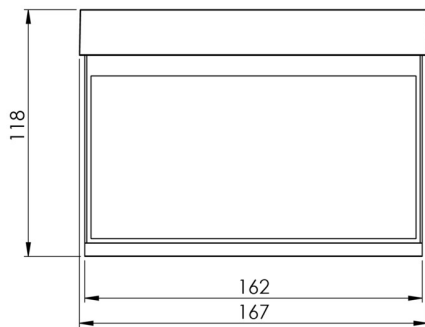

Art.-Nr: AIR401SC-AZ
Utgangsskilt lys omsorg
Veggmontering, Selvkontroll, 1 time, 15 m, IP40, Sinkstøping,
antrasitt

Mer informasjon

TEKNISKE DATA

Type armatur	Utgangsskilt lys
Monteringstype	Veggmontering
Deteksjonsområde	15 m
piktogram	sett
Lyspærer	LED
Koffertmateriale	Sinkstøping
Farge på huset	antrasitt
IP-beskyttelse)	IP40
Slagstyrke (IK)	≥ 3
Sertifisering	WEEE, CE
beskyttelses klasse	2
overvåkning	SelfControl
Brotid	1 time
Batteri	LFP3212.K-SET-2AKKU
Maks effekt.	3,5 W
Ytelse DS	2,6 W
Ytelse BS	0,9 W
Omgivelsestemperatur DS	-5 °C - 40 °C
Omgivelsestemperatur BS	-5 °C - 40 °C
dybde	58 mm
Bredde	167 mm
Høyde	118 mm
Installasjonsdiameter	68 mm

Vekt	0.72
Vekt inkludert emballasje	0.97
Tolltariffnummer	94056180
EAN	4260766554346

TEKNISK TEGNING

Fra: 16.07.2024 - Det tas forbehold om tekniske endringer og feil.