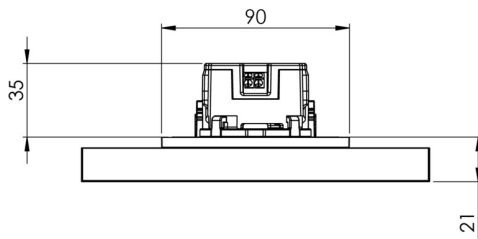

Art.-Nr: AIR401SC-AZ
Utgangsskilt lys omsorg
Veggmontering, Selvkontroll, 1 time, 15 m, IP40, Sinkstøping,
antrasitt

Mer informasjon

TEKNISKE DATA

Type armatur	Utgangsskilt lys
Monteringstype	Veggmontering
Deteksjonsområde	15 m
piktogram	sett
Lyspærer	LED
Koffertmateriale	Sinkstøping
Farge på huset	antrasitt
IP-beskyttelse)	IP40
Slagstyrke (IK)	≥ 3
Sertifisering	WEEE, CE
beskyttelses klasse	2
overvåkning	SelfControl
Brotid	1 time
Batteri	LFP3212.K-SET-2AKKU
Maks effekt.	3,5 W
Ytelse DS	2,6 W
Ytelse BS	0,9 W
Omgivelsestemperatur DS	-5 °C - 40 °C
Omgivelsestemperatur BS	-5 °C - 40 °C
dybde	58 mm
Bredde	167 mm
Høyde	118 mm
Installasjonsdiameter	68 mm

Vekt	0.72
Vekt inkludert emballasje	0.97
Tolltariffnummer	94056180
EAN	4260766554346

TEKNISK TEGNING

Fra: 16.07.2024 - Det tas forbehold om tekniske endringer og feil.