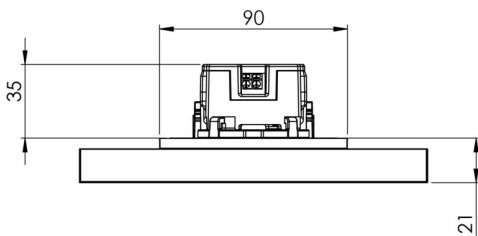

dybde	58 mm
Bredde	167 mm
Høyde	118 mm
Installasjonsdiameter	68 mm
Vekt	0.54
Vekt inkludert emballasje	0.79
Tverrsnitt for tilkobling	2.5 mm²
Koblingsinngang	Nei
Blokkering av nødlys	Nei
Batteritilkobling	Nei
Dimmefunksjon	Nei
Tolltariffnummer	94056180
EAN	4260581713430

TEKNISK TEGNING