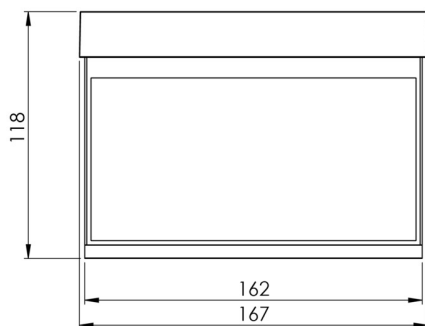

dybde	58 mm
Bredde	167 mm
Høyde	118 mm
Installasjonsdiameter	68 mm
Vekt	0.54
Vekt inkludert emballasje	0.79
Tverrsnitt for tilkobling	2.5 mm²
Koblingsinngang	Nei
Blokkering av nødlys	Nei
Batteritilkobling	Nei
Dimmefunksjon	Nei
Tolltariffnummer	94056180
EAN	4260581713430

TEKNISK TEGNING