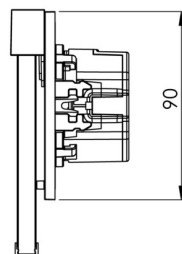

dybde	58 mm
Bredde	167 mm
Høyde	118 mm
Installasjonsdiameter	68 mm
Vekt	0.54
Vekt inkludert emballasje	0.79
Tverrsnitt for tilkobling	2.5 mm²
Koblingsinngang	Nei
Blokkering av nødlys	Nei
Batteritilkobling	Nei
Dimmefunksjon	Nei
Tolltariffnummer	94056180
EAN	4260581713430

TEKNISK TEGNING