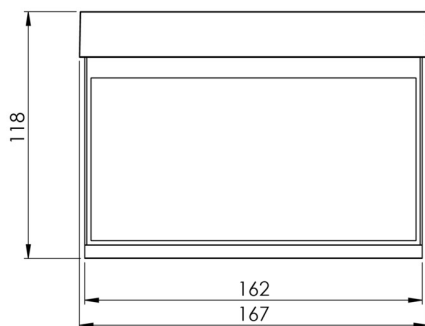

dybde	58 mm
Bredde	167 mm
Høyde	118 mm
Installasjonsdiameter	68 mm
Vekt	0.54
Vekt inkludert emballasje	0.79
Tverrsnitt for tilkobling	2.5 mm²
Koblingsinngang	Nei
Blokkering av nødlys	Nei
Batteritilkobling	Nei
Dimmefunksjon	Nei
Tolltariffnummer	94056180
EAN	4260581713454

TEKNISK TEGNING