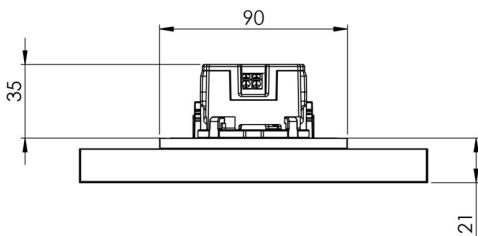

dybde	58 mm
Bredde	167 mm
Høyde	118 mm
Installasjonsdiameter	68 mm
Vekt	0.54
Vekt inkludert emballasje	0.79
Tverrsnitt for tilkobling	2.5 mm²
Koblingsinngang	Nei
Blokkering av nødlys	Nei
Batteritilkobling	Nei
Dimmefunksjon	Nei
Tolltariffnummer	94056180
EAN	4260581713454

TEKNISK TEGNING