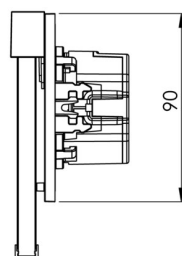

dybde	58 mm
Bredde	167 mm
Høyde	118 mm
Installasjonsdiameter	68 mm
Vekt	0.54
Vekt inkludert emballasje	0.79
Tverrsnitt for tilkobling	2.5 mm²
Koblingsinngang	Nei
Blokkering av nødlys	Nei
Batteritilkobling	Nei
Dimmefunksjon	Nei
Tolltariffnummer	94056180
EAN	4260581713454

TEKNISK TEGNING