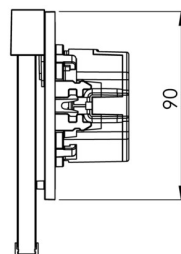

dybde	58 mm
Bredde	167 mm
Høyde	118 mm
Installasjonsdiameter	68 mm
Vekt	0.54
Vekt inkludert emballasje	0.79
Tverrsnitt for tilkobling	2.5 mm²
Koblingsinngang	Nei
Blokkering av nødlys	Nei
Batteritilkobling	Nei
Dimmefunksjon	Nei
Tolltariffnummer	94056180
EAN	4260581713447

TEKNISK TEGNING