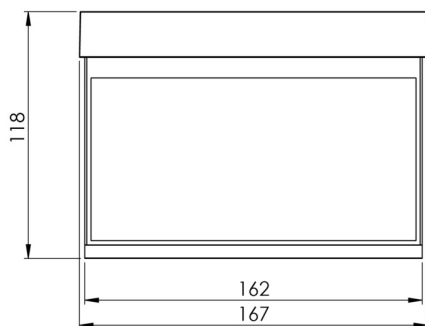

dybde	58 mm
Bredde	167 mm
Høyde	118 mm
Installasjonsdiameter	68 mm
Vekt	0.54
Vekt inkludert emballasje	0.79
Tverrsnitt for tilkobling	2.5 mm²
Koblingsinngang	Nei
Blokkering av nødlys	Nei
Batteritilkobling	Nei
Dimmefunksjon	Nei
Tolltariffnummer	94056180
EAN	4260581713447

TEKNISK TEGNING