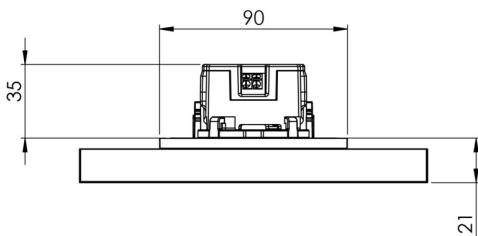

dybde	58 mm
Bredde	167 mm
Høyde	118 mm
Installasjonsdiameter	68 mm
Vekt	0.54
Vekt inkludert emballasje	0.79
Tverrsnitt for tilkobling	2.5 mm²
Koblingsinngang	Nei
Blokkering av nødlys	Nei
Batteritilkobling	Nei
Dimmefunksjon	Nei
Tolltariffnummer	94056180
EAN	4260581713447

TEKNISK TEGNING