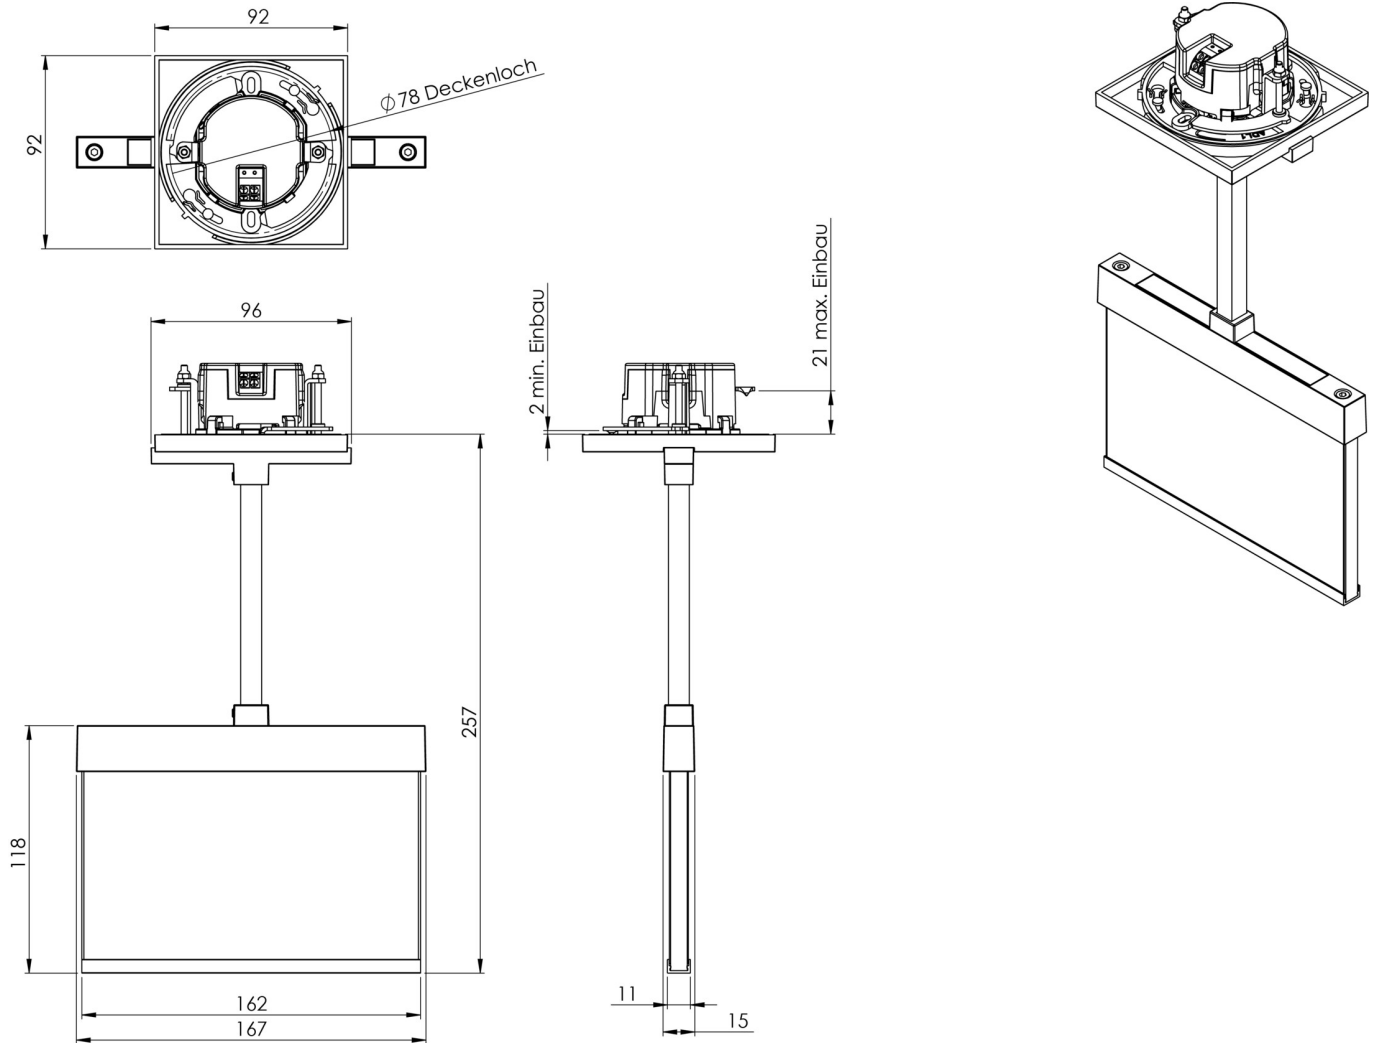

**Art.-Nr: AIEP509CC**  
**Rettungszeichenleuchte zentrale Stromversorgung**  
**Deckeneinbau, CoreCompact 24, zentrale Stromversorgung,**  
**15 m, IP20, Zink-Druckguss, weiß**

Moderne Zink-Druckguss Rettungszeichenleuchte mit Pendel zur Deckeneinbaumontage. Mit einem Einbaudurchmesser von 68 mm lässt sich diese Leuchte leicht in viele Umgebungen integrieren. Die Kennzeichnung der Rettungs- und Fluchtwege kann wahlweise ein- oder beidseitig erfolgen.

## TECHNISCHE DATEN

Leuchtentyp	Rettungszeichenleuchte
Montageart	Deckeneinbau
Erkennungsweite	15 m
Piktogramm	Set
Leuchtmittel	LED
Gehäusematerial	Zink-Druckguss
Gehäusefarbe	weiß
Schutzart (IP)	IP20
Schlagfestigkeit (IK)	≥ 3
Zertifizierung	Müllentsorgung, CE
Schutzklasse	2
Versorgung	zentrale Stromversorgung
Überwachung	CoreCompact 24
Überbrückungszeit	zentrale Stromversorgung
Betriebsart	Bereitschaftsschaltung / Dauerschaltung
Eingangsspannung AC	24 V
Leistung max.	1,7 W
Leistung DS	1,7 W
Leistung BS	0,4 W
Tiefe	92 mm

Breite	167 mm
Höhe	259 mm
Einbau Durchmesser	68 mm
Gewicht	1.1
Gewicht inkl. Verpackung	1.35
Anschlussquerschnitt	2.5 mm <sup>2</sup>
Schalteingang	Nein
Notlichtblockierung	Nein
Batterieanschluss	Nein
Dimmfunktion	Ja
Zolltarifnummer	94056180
Ursprungsland	DEUTSCHLAND
EAN	4260682156099

## TECHNISCHE ZEICHNUNG