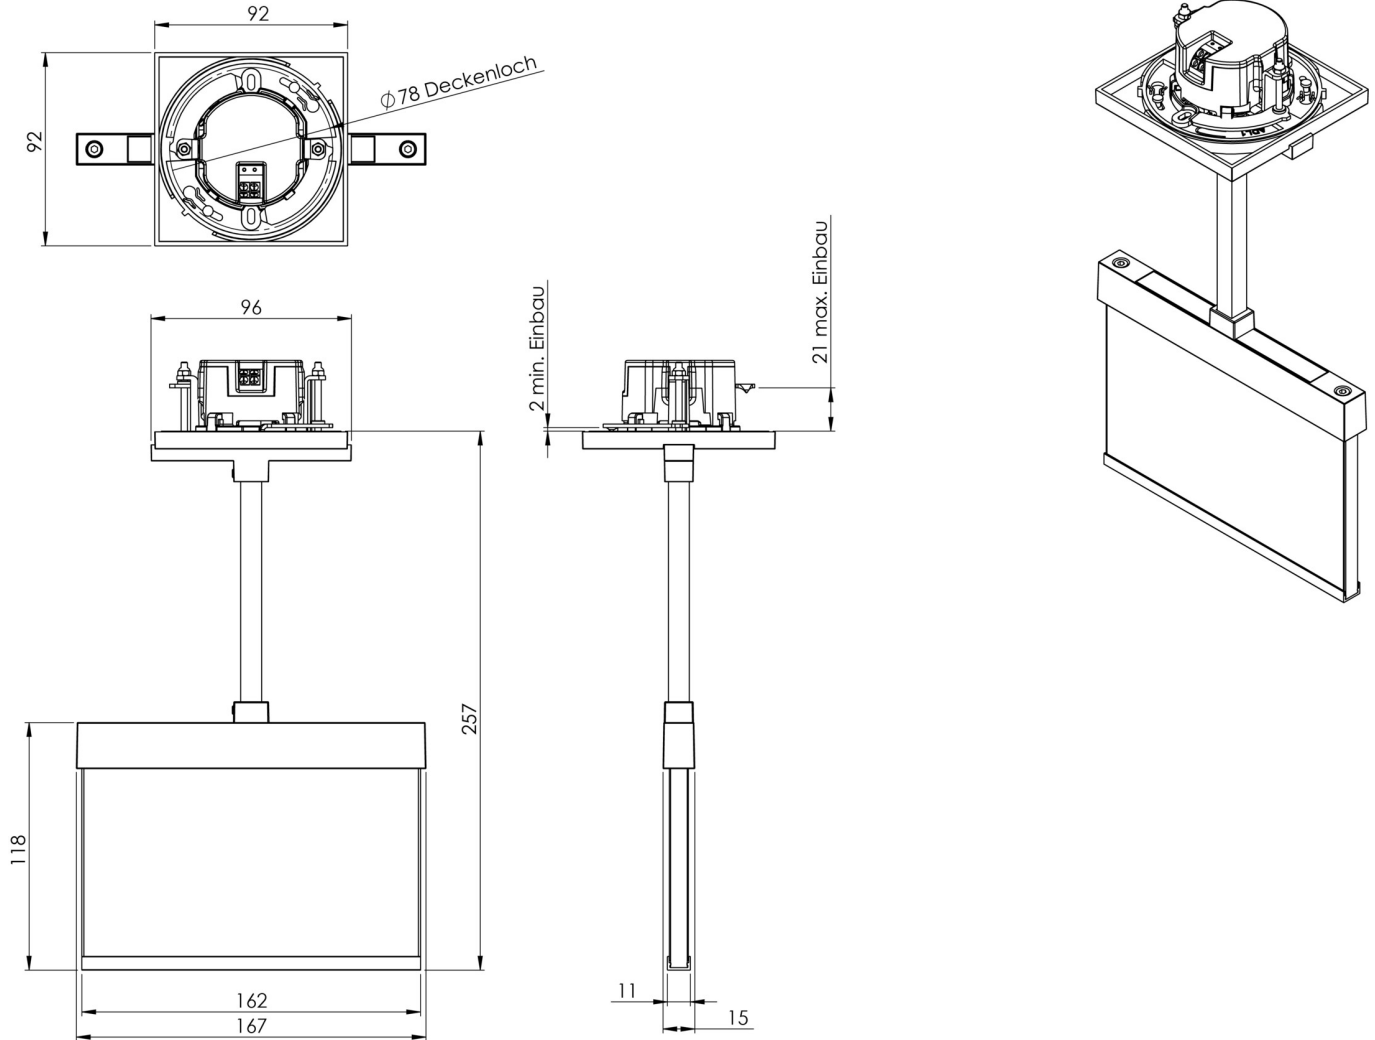

TEKNISK TEGNING

TILBEHØRSLISTE

AM-X-PKG -