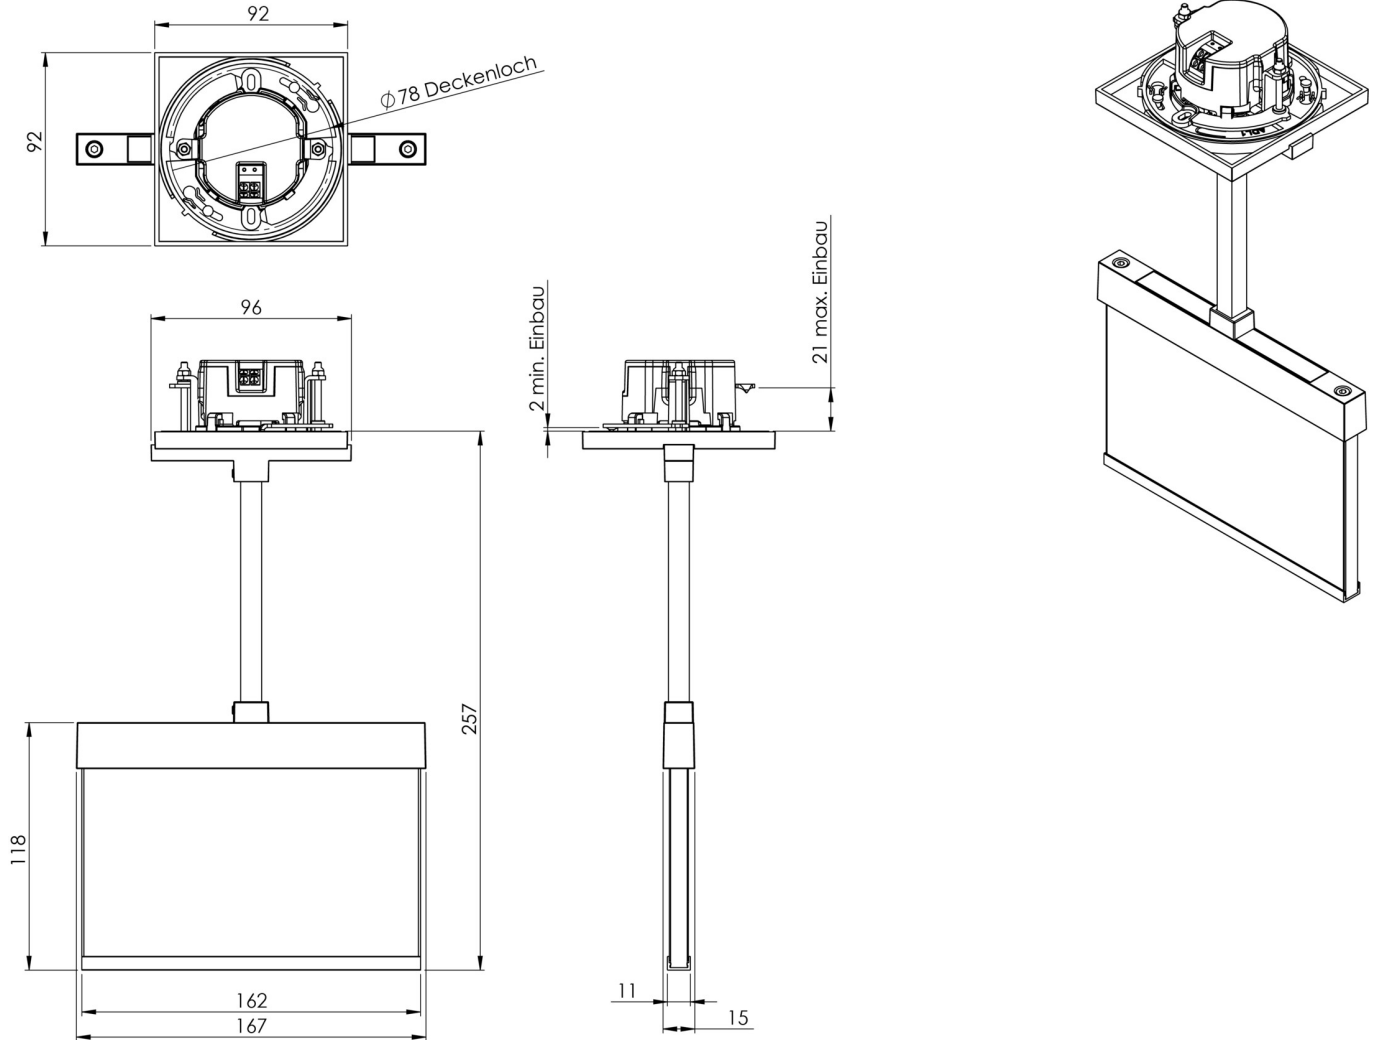

DESSIN TECHNIQUE

Liste des accessoires

AM-X-PKG -