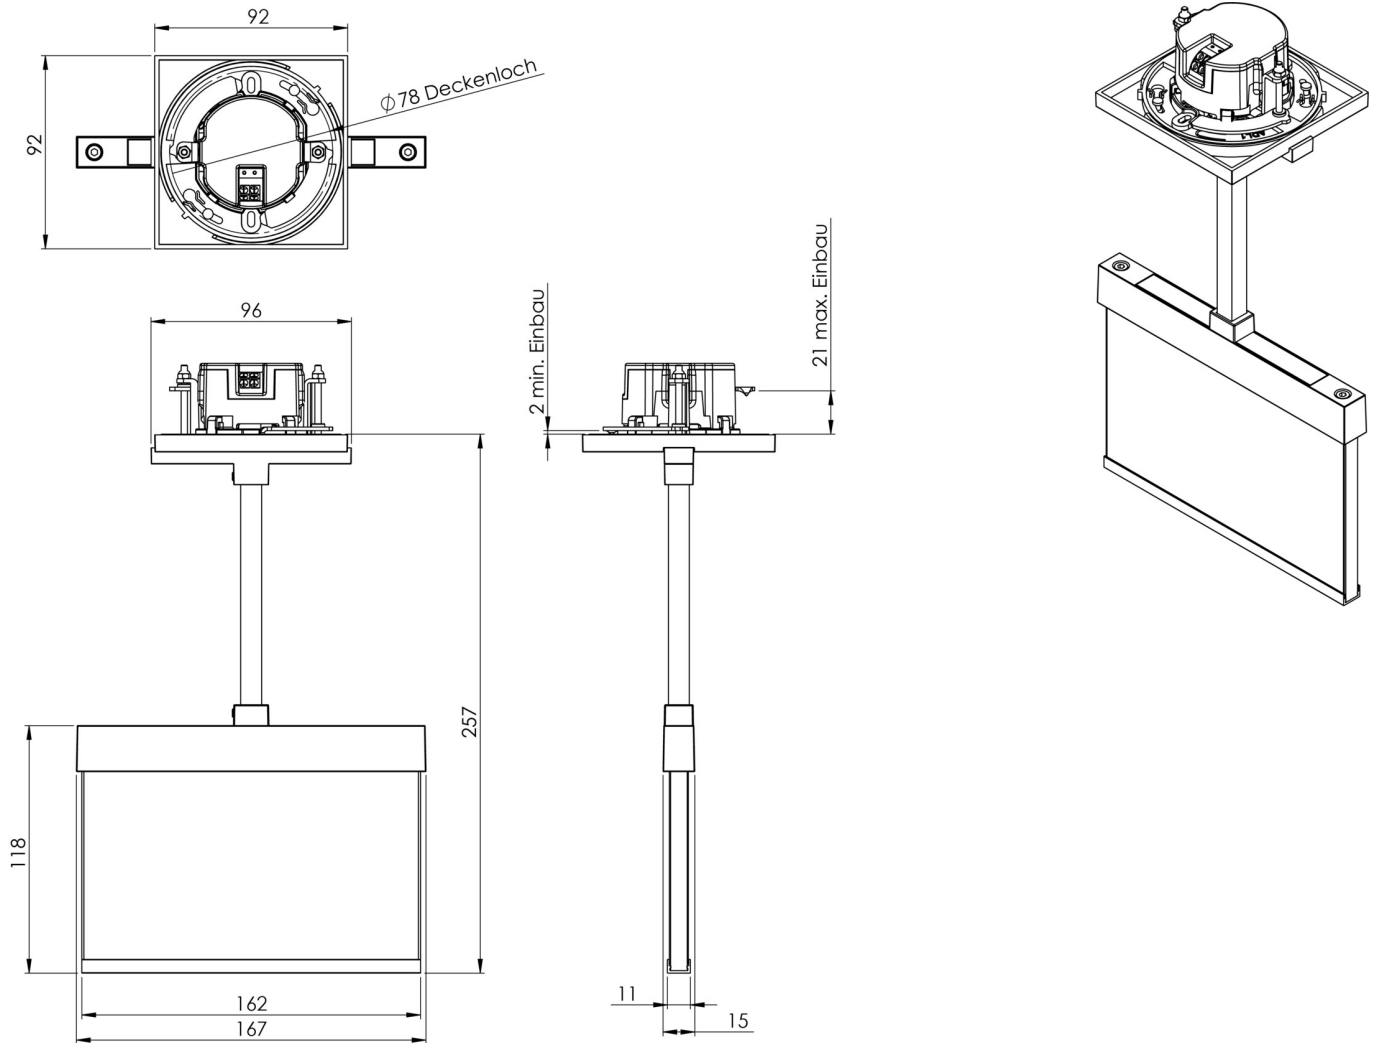

TECHNISCHE ZEICHNUNG

ZUBEHÖRLISTE

AM-X-PKG... -