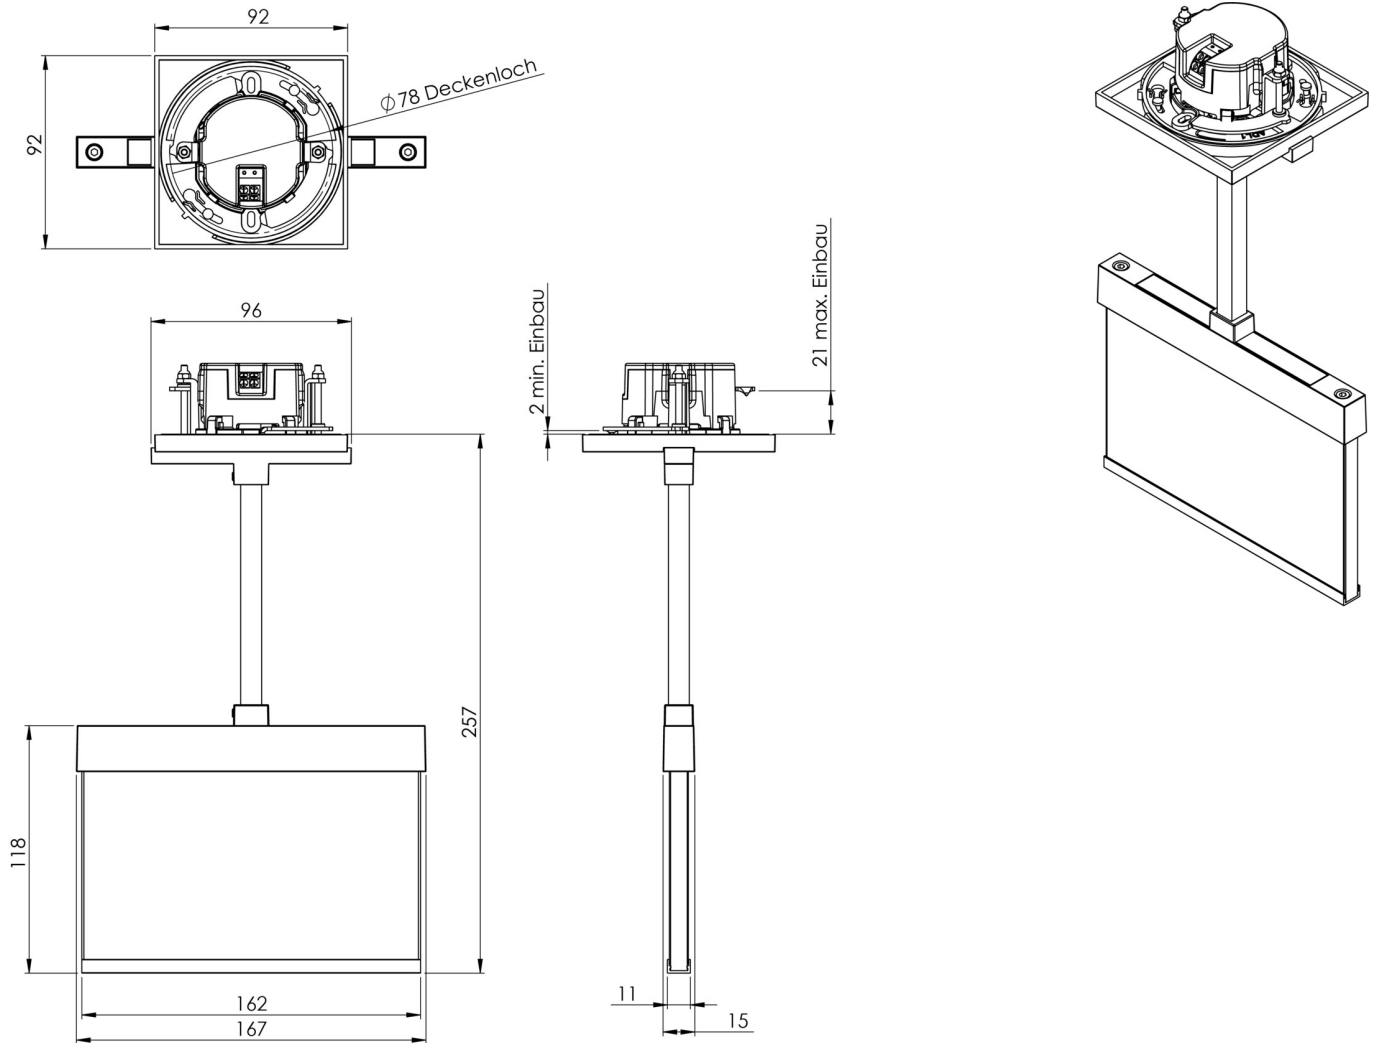

TEKNISK TEGNING

TILBEHØRSLISTE

AM-X-PKG -

Fra: 16.07.2024 - Det tas forbehold om tekniske endringer og feil.