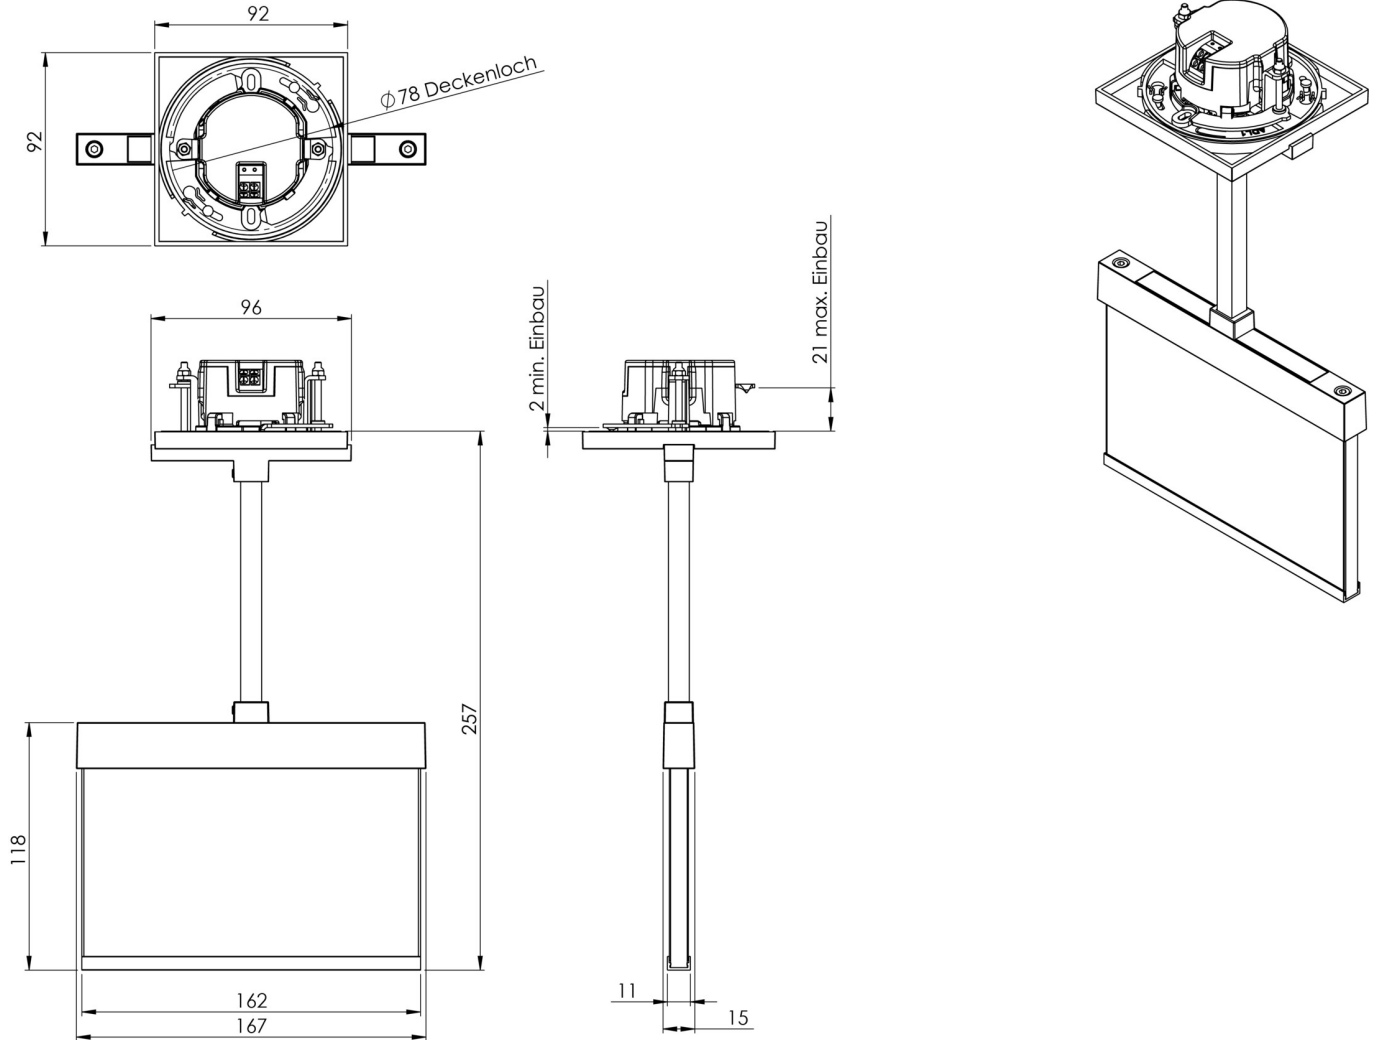

TEKNISK TEGNING

TILBEHØRSLISTE

AM-X-PKG -

Fra: 31.10.2024 - Det tas forbehold om tekniske endringer og feil.