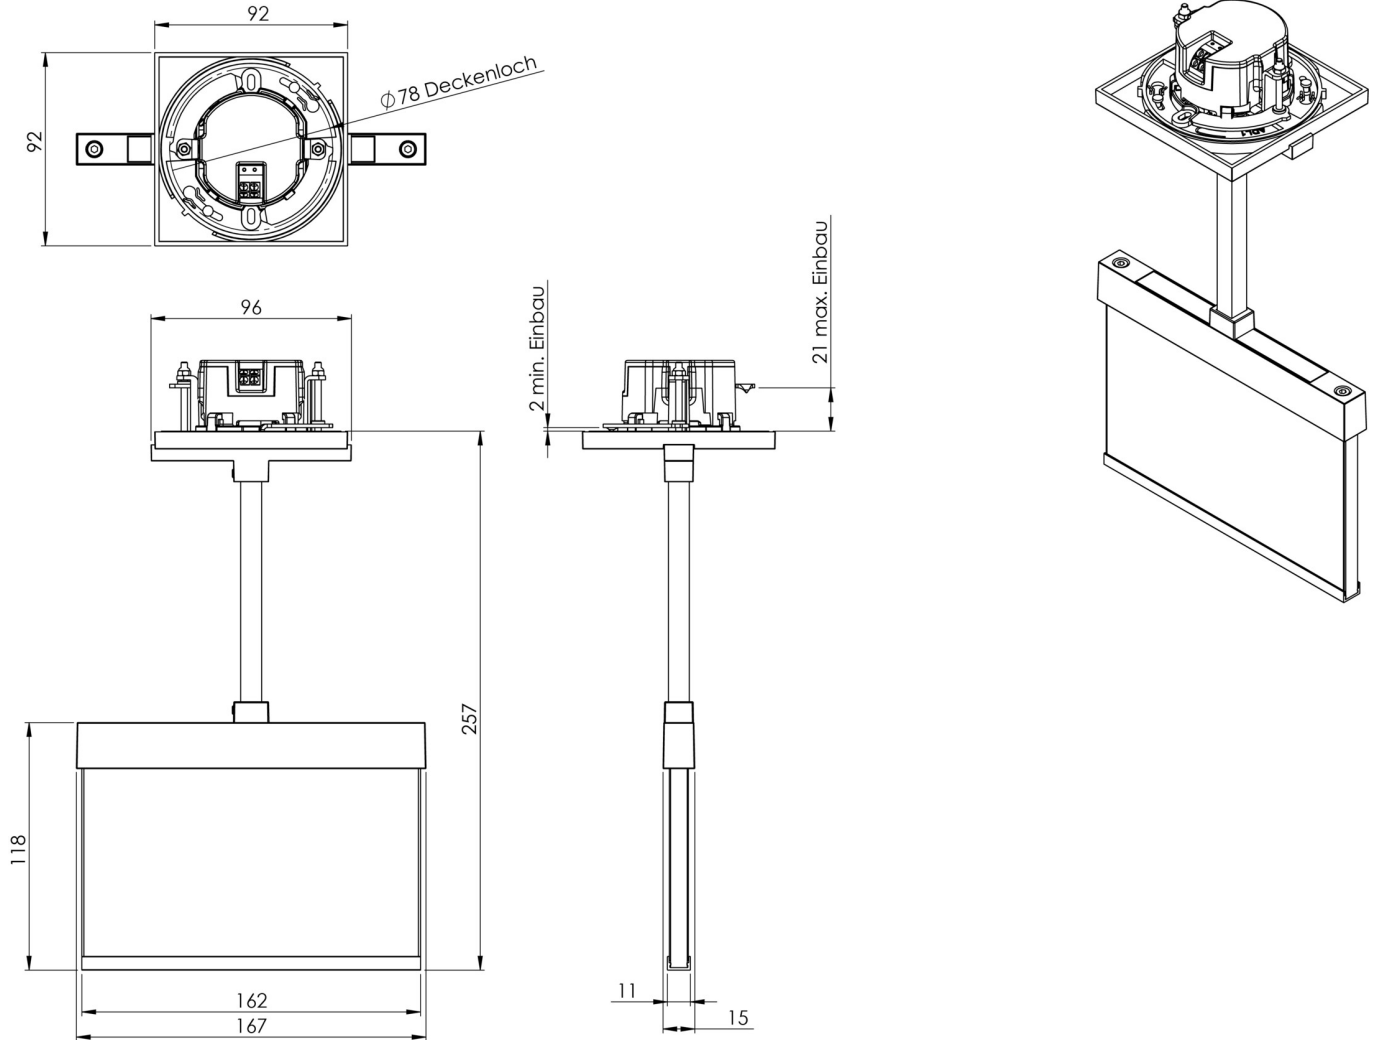

TEKNISK TEGNING

TILBEHØRSLISTE

AM-X-PKG -

Fra: 16.07.2024 - Det tas forbehold om tekniske endringer og feil.