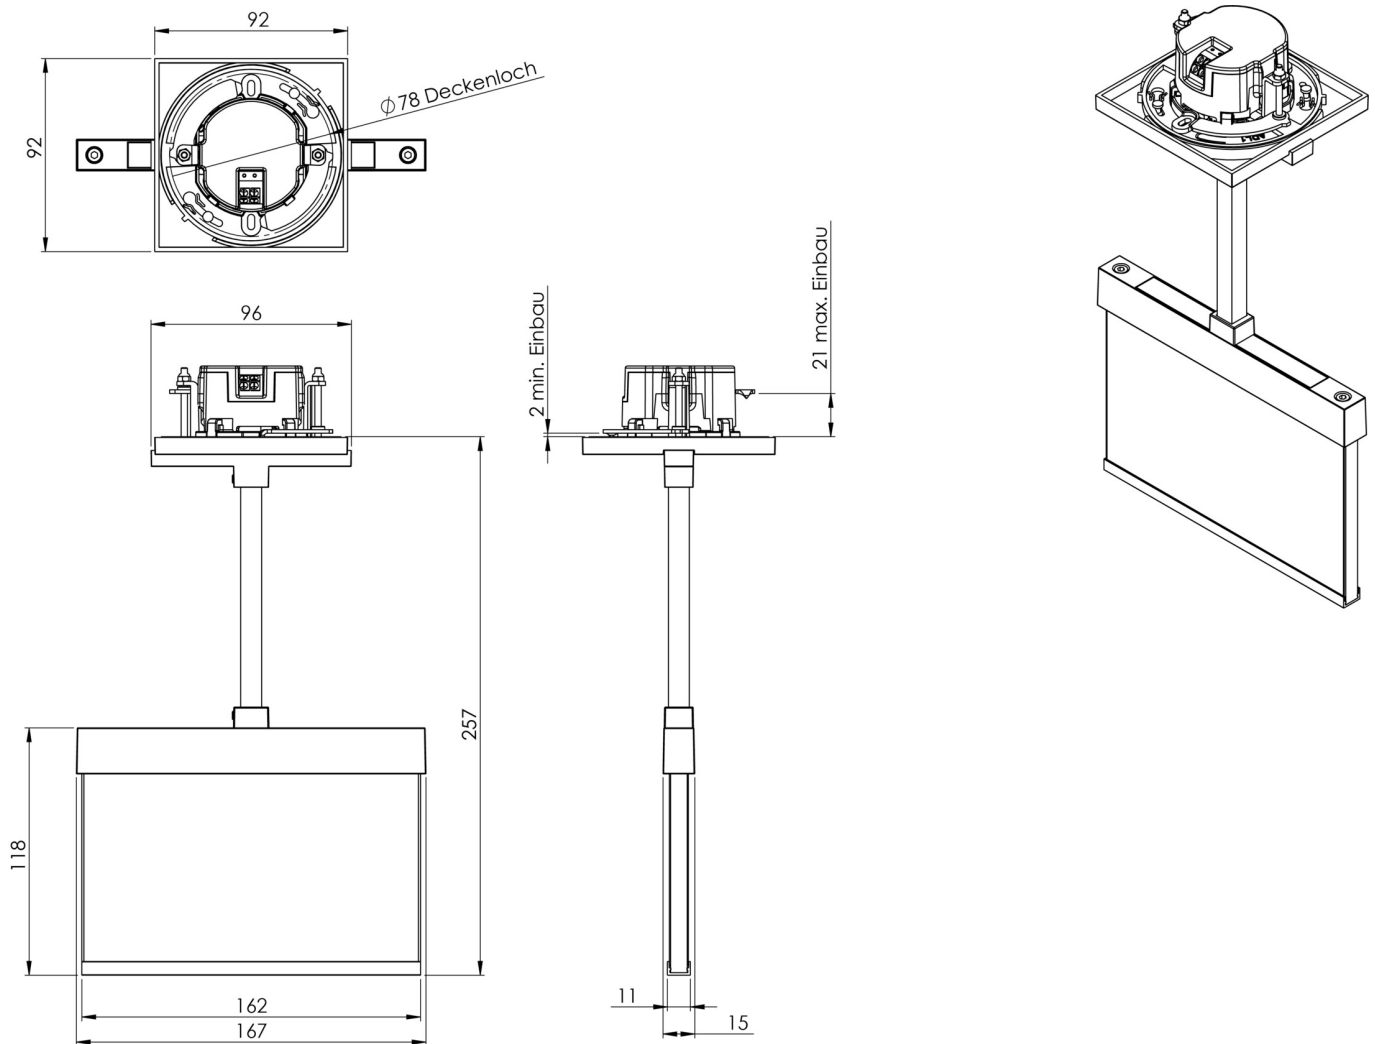

Vekt	0.85
Vekt inkludert emballasje	1.1
Tolltariffnummer	94056180
EAN	4260766554308

TEKNISK TEGNING

TILBEHØRSLISTE

AM-X-PKG -

Fra: 24.07.2024 - Det tas forbehold om tekniske endringer og feil.