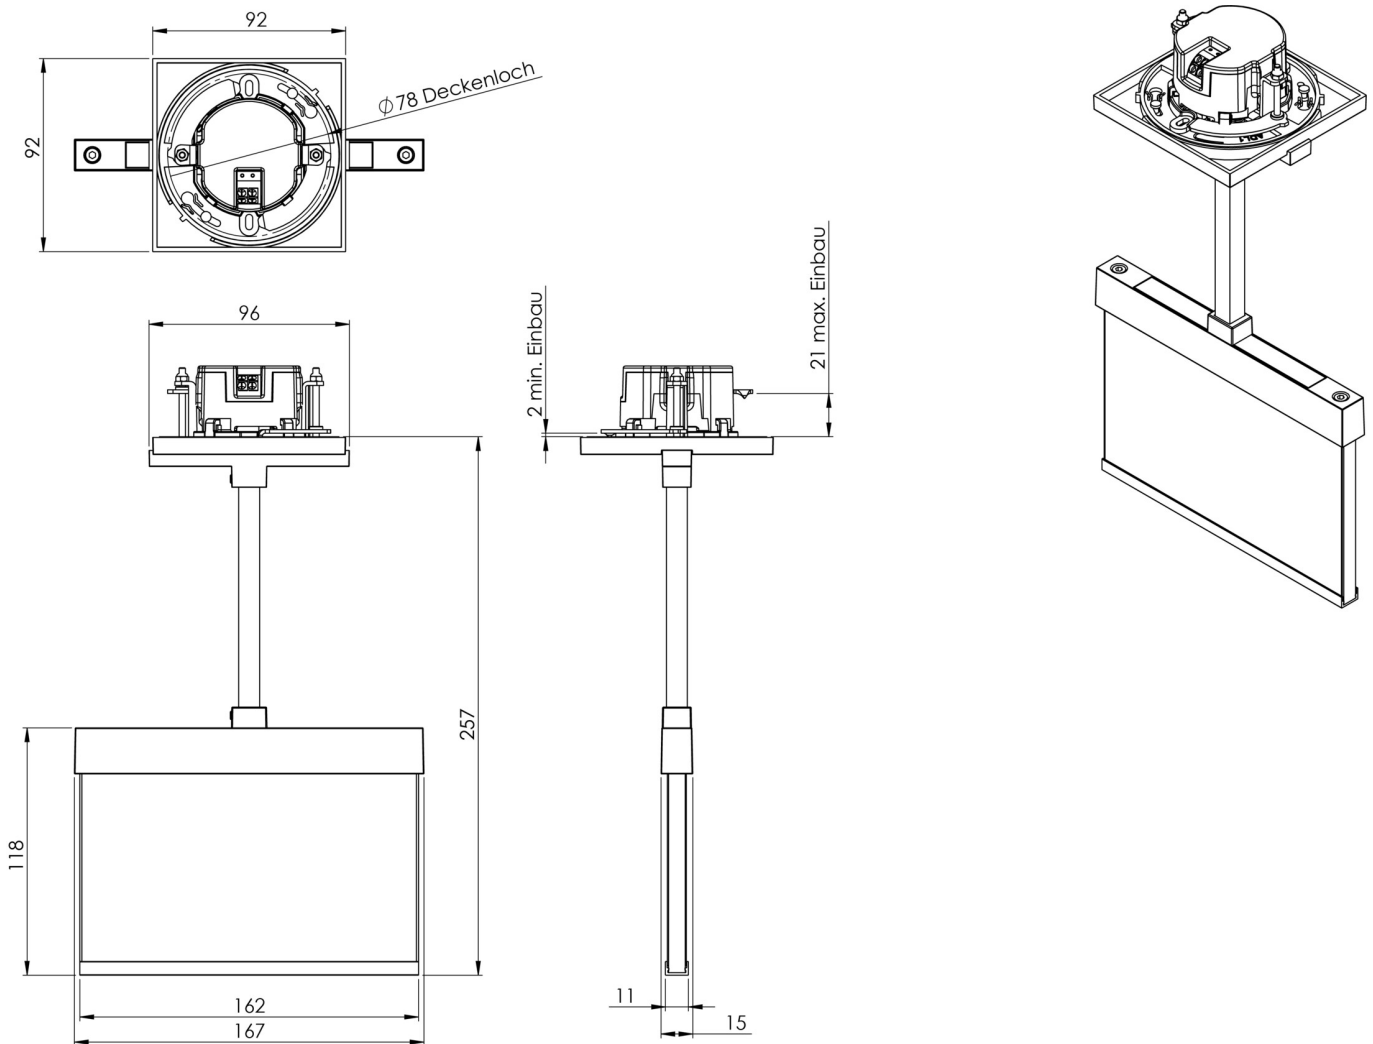

Art.-Nr: AIEP401SC
Utgangsskilt lys omsorg
Takmontering, Selvkontroll, 1 time, 15 m, IP20, Sinkstøping,
hvit

Mer informasjon

TEKNISKE DATA

Type armatur	Utgangsskilt lys
Monteringstype	Takmontering
Deteksjonsområde	15 m
piktogram	sett
Lyspærer	LED
Koffertmateriale	Sinkstøping
Farge på huset	hvit
IP-beskyttelse)	IP20
Slagstyrke (IK)	≥ 3
Sertifisering	WEEE, CE
beskyttelses klasse	2
overvåkning	SelfControl
Brotid	1 time
Batteri	LFP3212.K-SET-2AKKU
Maks effekt.	3,5 W
Ytelse DS	2,6 W
Ytelse BS	0,9 W
Omgivelsestemperatur DS	-5 °C - 40 °C
Omgivelsestemperatur BS	-5 °C - 40 °C
dybde	92 mm
Bredde	167 mm
Høyde	259 mm
Installasjonsdiameter	68 mm

Vekt	0.92
Vekt inkludert emballasje	1.17
Tolltariffnummer	94056180
EAN	4260766554278

TEKNISK TEGNING

TILBEHØRSLISTE

AM-X-PKG -

Fra: 16.07.2024 - Det tas forbehold om tekniske endringer og feil.