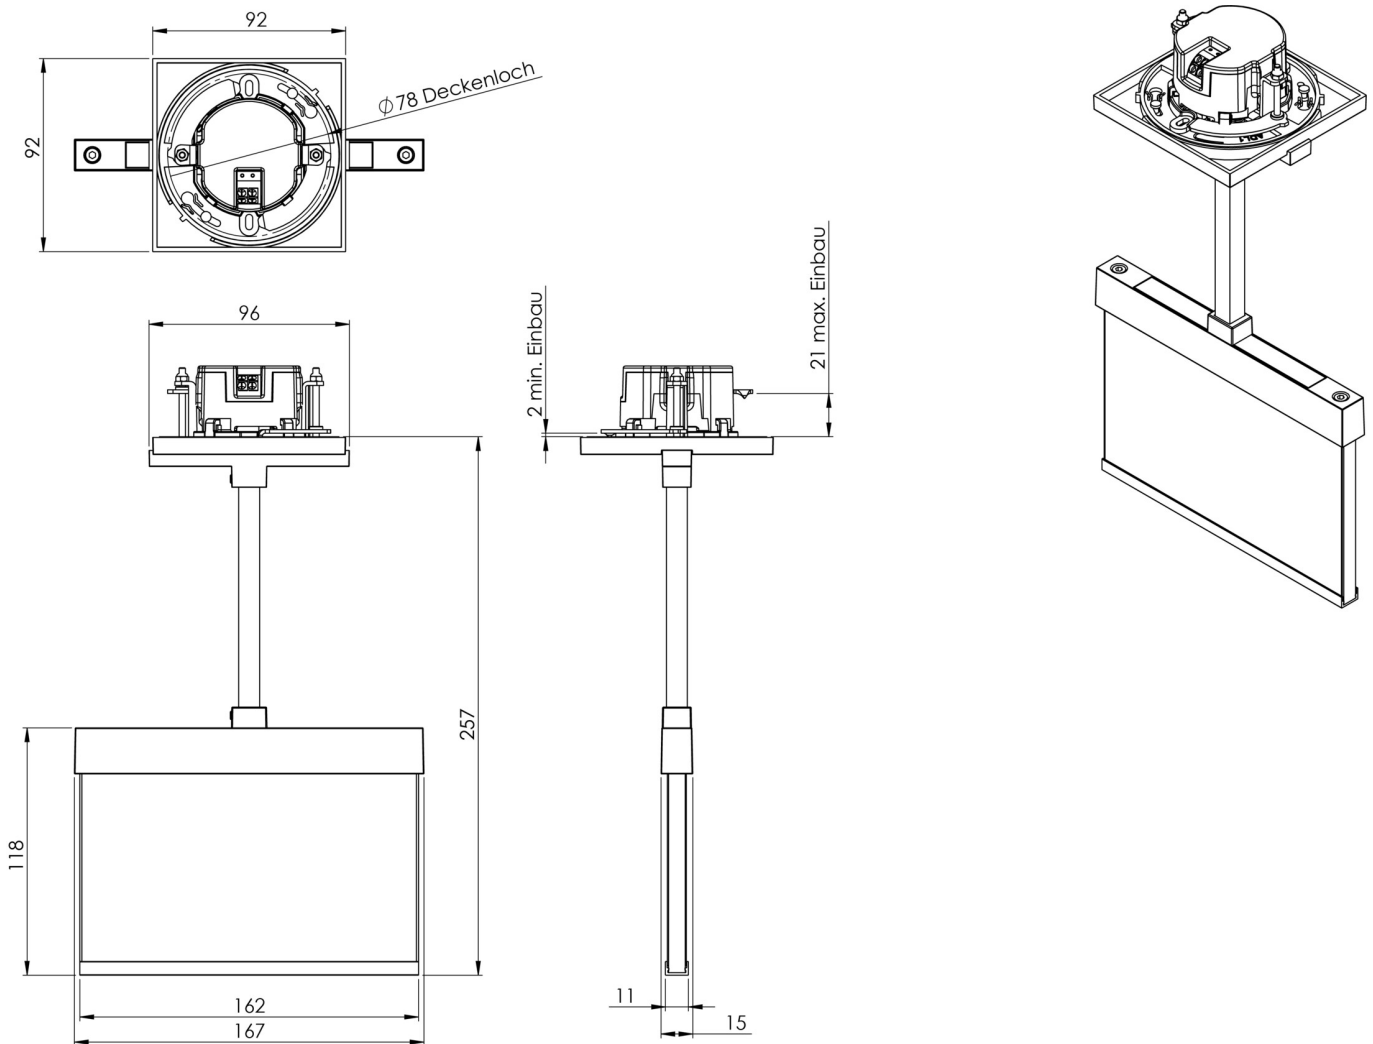

Vekt	0.92
Vekt inkludert emballasje	1.17
Tolltariffnummer	94056180
EAN	4260766554292

TEKNISK TEGNING

TILBEHØRSLISTE

AM-X-PKG -

Fra: 16.07.2024 - Det tas forbehold om tekniske endringer og feil.