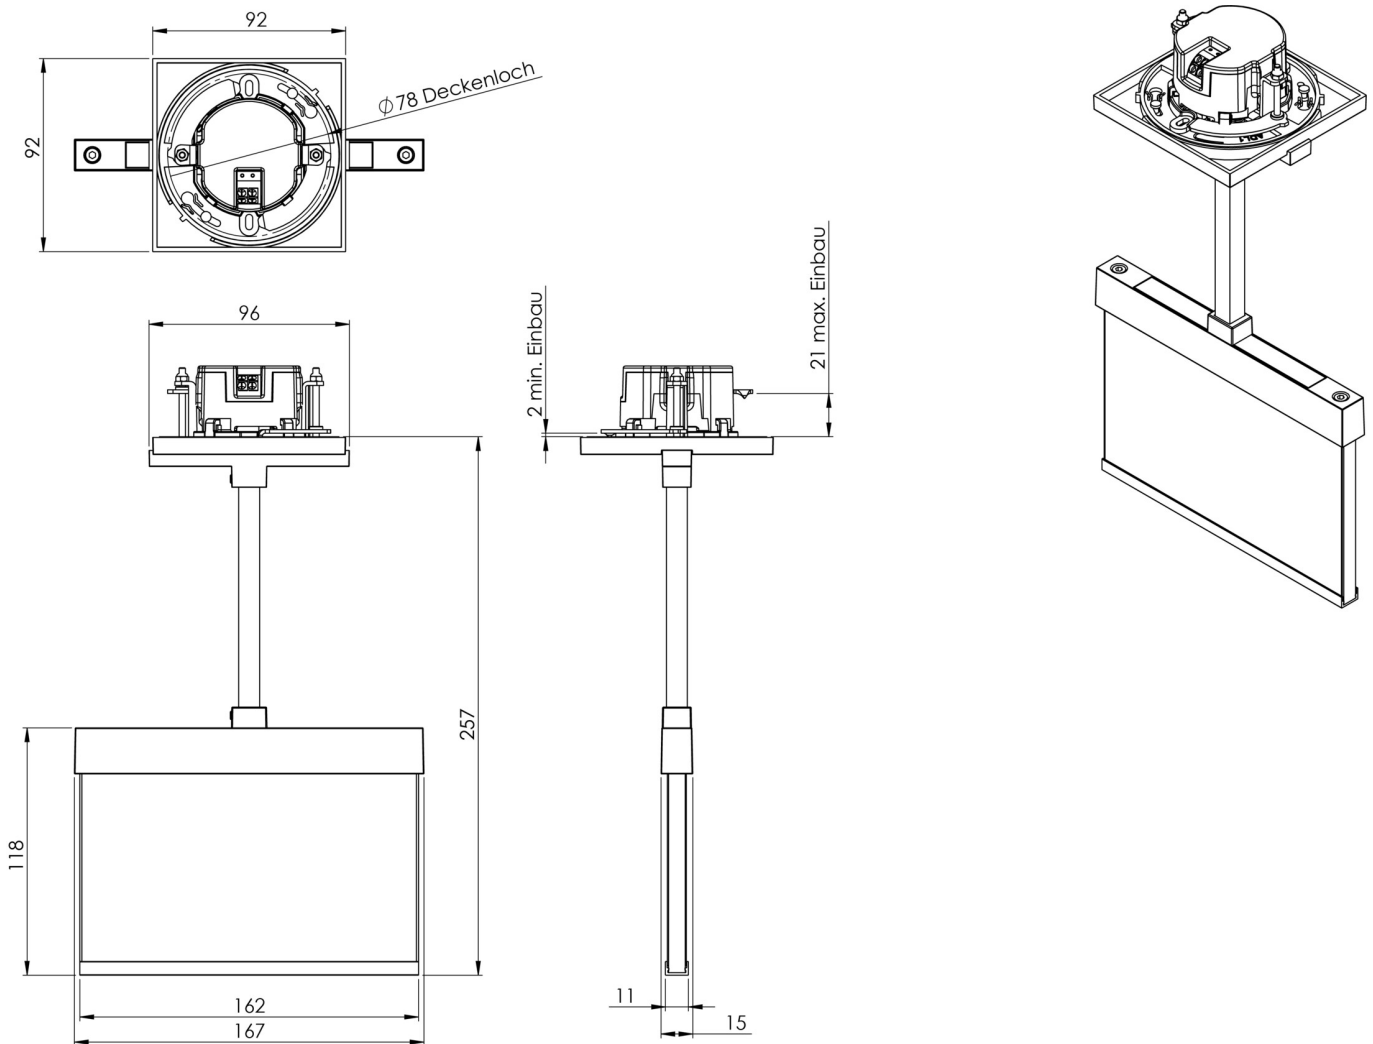

Art.-Nr: AIEP401SC-AZ
Utgangsskilt lys omsorg
Takmontering, Selvkontroll, 1 time, 15 m, IP20, Sinkstøping,
antrasitt

Mer informasjon

TEKNISKE DATA

Type armatur	Utgangsskilt lys
Monteringstype	Takmontering
Deteksjonsområde	15 m
piktogram	sett
Lyspærer	LED
Koffertmateriale	Sinkstøping
Farge på huset	antrasitt
IP-beskyttelse)	IP20
Slagstyrke (IK)	≥ 3
Sertifisering	WEEE, CE
beskyttelses klasse	2
overvåkning	SelfControl
Brotid	1 time
Batteri	LFP3212.K-SET-2AKKU
Maks effekt.	3,5 W
Ytelse DS	2,6 W
Ytelse BS	0,9 W
Omgivelsestemperatur DS	-5 °C - 40 °C
Omgivelsestemperatur BS	-5 °C - 40 °C
dybde	92 mm
Bredde	167 mm
Høyde	259 mm
Installasjonsdiameter	68 mm

Vekt	0.92
Vekt inkludert emballasje	1.17
Tolltariffnummer	94056180
EAN	4260766554285

TEKNISK TEGNING

TILBEHØRSLISTE

AM-X-PKG -

Fra: 16.07.2024 - Det tas forbehold om tekniske endringer og feil.